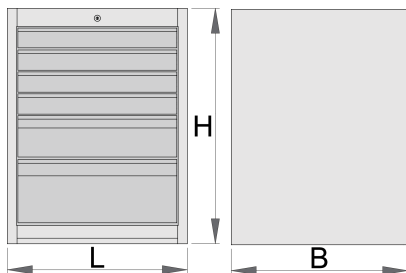

## Caracteristicile produsului

- tabla cu gauri perforate
- sistem de inchidere
- lock with key included also foam keyring
- sertare pe rulmenti
- protectie a sertarelor sintetica si a sculelor contra deteriorarii
- vopsele cu vopsele ecologice fara cadmiu si plumb
- 6 sertare (4 x L 564 x W 570 x H 70 mm, 1 x L 564 x W 605 x H 150 mm și 1 x L 564 x W 605 x H 230 mm)

- dimensiuni de bază L 663 x W 650 x H 870 mm
- volumul total de sertare: 220 litri
- Posibilitatea de utilizare a modulelor SOS in sertare
- capacitatea maximă a fiecărui sertar: 50 kg

	<b>L</b>	<b>B</b>	<b>H</b>	
625620	663	650	870	65500

\* Imaginea produsului este simbolica. Toate dimensiunile sunt exprimate în mm, greutatea în grame.