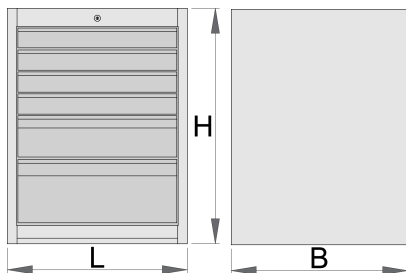

Carucior de scule larg 6sertare

990WD6

Profile

Caracteristicile produsului

- tabla cu gauri perforate
- sistem de inchidere
- lock with key included also foam keyring
- sertare pe rulmenti
- protectie a sertarelor sintetica si a sculelor contra deteriorarii
- vopsele cu vopsele ecologice fara cadmiu si plumb
- 6 sertare (4 x L 564 x W 570 x H 70 mm, 1 x L 564 x W 605 x H 150 mm și 1 x L 564 x W 605 x H 230 mm)

- dimensiuni de bază L 663 x W 650 x H 870 mm
- volumul total de sertare: 220 litri
- Posibilitatea de utilizare a modulelor SOS in sertare
- capacitatea maximă a fiecărui sertar: 50 kg

	L	B	H	
625620	663	650	870	65500

* Imaginea produsului este simbolica. Toate dimensiunile sunt exprimate în mm, greutatea în grame.

Accessories

Separatoare pentru sertarele late

Suport carucior lat de scule

Piese de schimb

Lock with keys

Ball-bearing slide, set of 1 pair