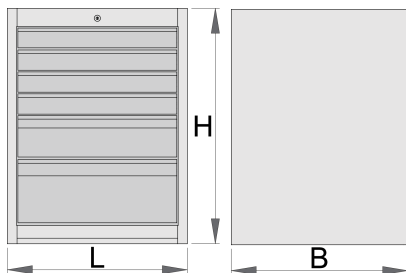

## Cechy produktu

- materiał: blacha stalowa premium PLUS
- zamek centralny
- zamek z kluczykiem posiada również breloczek
- szuflady z prowadnicami na łożyskach kulkowych
- syntetyczna wyściółka chroni szuflady i narzędzia przed uszkodzeniami
- lakierowane lakierem eco w standardzie QualiCoat
- 6 szuflad (cztery o rozmiarach 564x570x70mm, jedna o rozmiarze 564x605x150mm i jedna o rozmiarze 564x605x230mm)

- podstawowe wymiary L 663 x W 650 x H 870 mm
- łączna pojemność szuflad: 220 litrów
- możliwość zastosowania wkładek narzędzi SOS w szufladach
- maksymalna nośność każdej szuflady: 50kg

	L	B	H	
625620	663	650	870	65500

\* Przedstawiony wygląd produktu jest orientacyjny. Wszystkie wymiary są w mm, podana waga w gramach