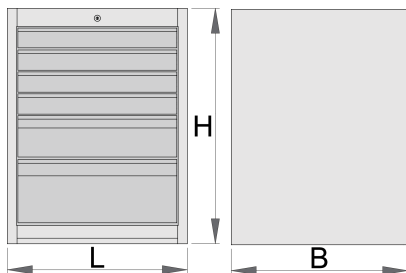

Szafa narzędziowa szeroka - 6 szuflad

990WD6

Profile

Cechy produktu

- materiał: blacha stalowa premium PLUS
- zamek centralny
- zamek z kluczykiem posiada również breloczek
- szuflady z prowadnicami na łożyskach kulkowych
- syntetyczna wyściółka chroni szuflady i narzędzia przed uszkodzeniami
- lakierowane lakierem eco w standardzie QualiCoat
- 6 szuflad (cztery o rozmiarach 564x570x70mm, jedna o rozmiarze 564x605x150mm i jedna o rozmiarze 564x605x230mm)

- podstawowe wymiary L 663 x W 650 x H 870 mm
- łączna pojemność szuflad: 220 litrów
- możliwość zastosowania wkładek narzędzi SOS w szufladach
- maksymalna nośność każdej szuflady: 50kg

	L	B	H	
625620	663	650	870	65500

* Przedstawiony wygląd produktu jest orientacyjny. Wszystkie wymiary są w mm, podana waga w gramach

Akcesoria

Przegrody do szerokich szuflad

Podstawa szerokiej szafki narzędziowej z szufladami

Części zamienne