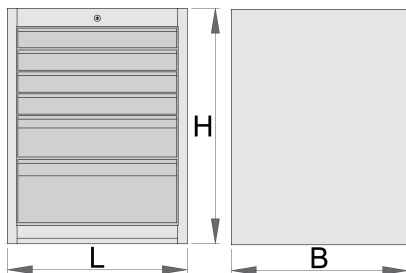

- basic dimensions L 663 x W 650 x H 870 mm
- total volume of drawers: 220 litres
- mogelijk gebruik van SOS gereedschapsmodulesysteem in laden
- maximale capaciteit van elke lade: 50 kg

	L	B	H	
625620	663	650	870	65500

* Afbeeldingen van producten zijn symbolisch. Alle afmetingen zijn in mm en gewicht in gram. Alle vermelde afmetingen kunnen variëren in tolerantie.

Accessoires

Tussenschotjes voor brede laden

Onderstuk breed

Onderdelen

Slot met sleutels

Kogelgelagerde rails, set van 1 paar

Gerelateerde producten

Ladenkast smal - 6 laden