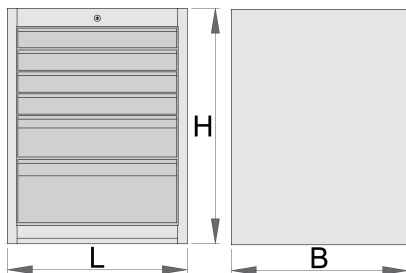

Ladenkast breed - 6 laden

990WD6

Profielen

Product attributen

- materiaal: premium PLUS plaatstaal
- centrale vergrendeling met slot en inklapbare sleutel
- slot met sleutel inbegrepen en foam-sleutelhanger
- Volledig uittrekbare laden met kogelgelagerde rails van topkwaliteit
- de kunststof bekleding beschermt laden en gereedschap tegen beschadigingen
- gecoat met eco-kleur van de QualiCoat-kwaliteitsnorm
- 6 laden (vier afmeting 564x570x70mm, één afmeting 564x605x150mm en één afmeting 564x605x230mm)

- basic dimensions L 663 x W 650 x H 870 mm
- total volume of drawers: 220 litres
- mogelijk gebruik van SOS gereedschapsmodulesysteem in laden
- maximale capaciteit van elke lade: 50 kg

	L	B	H	
625620	663	650	870	65500

* Afbeeldingen van producten zijn symbolisch. Alle afmetingen zijn in mm en gewicht in gram. Alle vermelde afmetingen kunnen variëren in tolerantie.

Accessoires

Tussenschotjes voor brede laden

Onderstuk breed

Onderdelen

Slot met sleutels

Gerelateerde producten

Ladenkast smal - 6 laden

Ladenkast breed - 6 laden

Ladenkast breed - 2 laden en deur