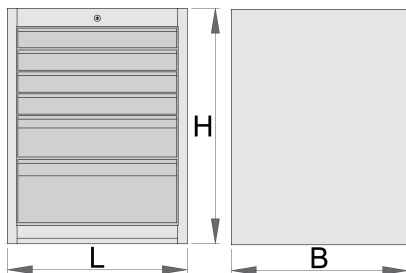

Ladenkast breed - 6 laden

990WD6

Profielen

Product attributen

- materiaal: premium PLUS plaatstaal
- centrale vergrendeling met slot en inklapbare sleutel
- slot met sleutel inbegrepen en foam-sleutelhanger
- Volledig uittrekbare laden met kogelgelagerde rails van topkwaliteit
- de kunststof bekleding beschermt laden en gereedschap tegen beschadigingen
- gecoat met eco-kleur van de QualiCoat-kwaliteitsnorm
- 6 laden (vier afmeting 564x570x70mm, één afmeting 564x605x150mm en één afmeting 564x605x230mm)

- basic dimensions L 663 x W 650 x H 870 mm
- total volume of drawers: 220 litres
- mogelijk gebruik van SOS gereedschapsmodulesysteem in laden
- maximale capaciteit van elke lade: 50 kg

	L	B	H	
625620	663	650	870	65500

* Afbeeldingen van producten zijn symbolisch. Alle afmetingen zijn in mm en gewicht in gram. Alle vermelde afmetingen kunnen variëren in tolerantie.

Accessoires

Tussenschotjes voor brede laden

Onderstuk breed