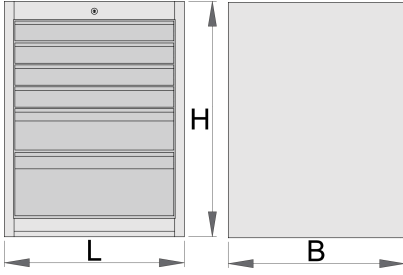

와이드 서랍 캐비닛 - 6칸

990WD6

프로파일

제품 특징

- 재질: 프리미엄 플러스 메탈
- 자물쇠와 접이식 열쇠가 있는 중앙 잠금 시스템
- 폼 키링이 포함된 키가 있는 잠금 장치
- 고품질 볼 베어링 슬라이드가 있는 풀 익스텐션 서랍
- 합성 재료의 표면으로 서랍과 툴을 보호
- QualiCoat 품질 표준의 친환경 색상으로 코팅
- 6 단 서랍 (4 x L 564 x W 570 x H 70mm, 1 x L 564 x W 605 x H 150 mm and 1 x L 564 x W 605 x H 230 mm)

- 사이즈 L 663 x W 650 x H 870 mm
- 총 서랍 용적 : 220 리터
- 서랍에 SOS 톨 트레이 시스템 사용 가능
- 각 서랍 최대 적재 중량: 50kg

	L	B	H	
625620	663	650	870	65500

* Images of products are symbolic. All dimensions are in mm, and weight in grams. All listed dimensions may vary in tolerance.