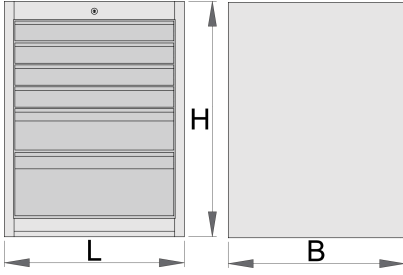

와이드 서랍 캐비닛 - 6칸

990WD6

프로파일

제품 특징

- 재질: 프리미엄 플러스 메탈
- 자물쇠와 접이식 열쇠가 있는 중앙 잠금 시스템
- 폼 키링이 포함된 키가 있는 잠금 장치
- 고품질 볼 베어링 슬라이드가 있는 풀 익스텐션 서랍
- 합성 재질의 표면으로 서랍과 툴을 보호
- QualiCoat 품질 표준의 친환경 색상으로 코팅
- 6 단 서랍 (4 x L 564 x W 570 x H 70mm, 1 x L 564 x W 605 x H 150 mm and 1 x L 564 x W 605 x H 230 mm)

- 사이즈 L 663 x W 650 x H 870 mm
- 총 서랍 용적 : 220 리터
- 서랍에 SOS 톨 트레이 시스템 사용 가능
- 각 서랍 최대 적재 중량: 50kg

	L	B	H	
625620	663	650	870	65500

* Images of products are symbolic. All dimensions are in mm, and weight in grams. All listed dimensions may vary in tolerance.