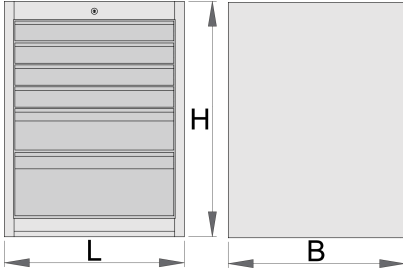

## 제품 특징

- 재질: 프리미엄 플러스 메탈
- 자물쇠와 접이식 열쇠가 있는 중앙 잠금 시스템
- 폼 키링이 포함된 키가 있는 잠금 장치
- 고품질 볼 베어링 슬라이드가 있는 풀 익스텐션 서랍
- 합성 재질의 표면으로 서랍과 툴을 보호
- QualiCoat 품질 표준의 친환경 색상으로 코팅
- 6 단 서랍 (4 x L 564 x W 570 x H 70mm, 1 x L 564 x W 605 x H 150 mm and 1 x L 564 x W 605 x H 230 mm)

- 사이즈 L 663 x W 650 x H 870 mm
- 총 서랍 용적 : 220 리터
- 서랍에 SOS 톨 트레이 시스템 사용 가능
- 각 서랍 최대 적재 중량: 50kg

	L	B	H	
625620	663	650	870	65500

\* Images of products are symbolic. All dimensions are in mm, and weight is in grams. All listed dimensions may vary in tolerance.