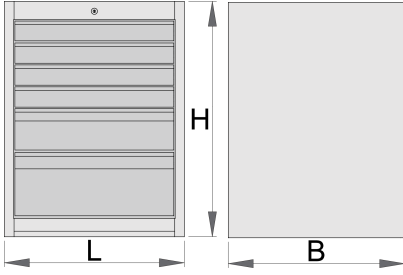

와이드 서랍 캐비닛 - 6칸

990WD6

프로파일

제품 특징

- 재질: 프리미엄 플러스 메탈
- 자물쇠와 접이식 열쇠가 있는 중앙 잠금 시스템
- 폼 키링이 포함된 키가 있는 잠금 장치
- 고품질 볼 베어링 슬라이드가 있는 풀 익스텐션 서랍
- 합성 재질의 표면으로 서랍과 틀을 보호
- QualiCoat 품질 표준의 친환경 색상으로 코팅
- 6 단 서랍 (4 x L 564 x W 570 x H 70mm, 1 x L 564 x W 605 x H 150 mm and 1 x L 564 x W 605 x H 230 mm)

- 사이즈 L 663 x W 650 x H 870 mm
- 총 서랍 용적 : 220 리터
- 서랍에 SOS 톨 트레이 시스템 사용 가능
- 각 서랍 최대 적재 중량: 50kg

	L	B	H	
625620	663	650	870	65500

* Images of products are symbolic. All dimensions are in mm, and weight in grams. All listed dimensions may vary in tolerance.