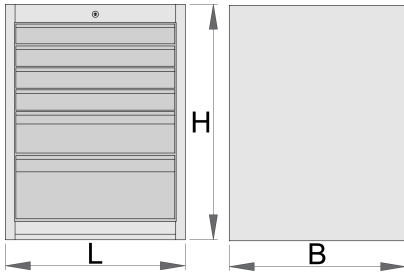

Cassettiera porta attrezzi ampia - 6 cassetti

990WD6

Profili

Attributi del prodotto

- materiale: lamiera di metallo PLUS premium
- sistema di chiusura
- serratura con chiave inclusa, portachiavi in schiuma
- cassetti con guide con cuscinetti a sfere
- la copertura sintetica protegge i cassetti e gli utensili da danneggiamenti
- laccatura ecologica con colori senza cadmio e piombo

- 6 cassetti (quattro dim. 564x570x70mm, uno dim. 564x605x150mm e uno dim. 564x605x230mm)
- dimensioni standard 663x650x870 mm
- volume totale cassetti: 220 litri
- cassetti compatibili con vassoi portautensili SOS
- portata dei cassetti: 50 kg

	L	B	H	
625620	663	650	870	65500

* Le immagini dei prodotti sono puramente simboliche. Tutte le dimensioni sono in mm, peso in grammi.

Accessories

Separatori per cassetti ampi

Parte stretta sotto la base

Parti di ricambio