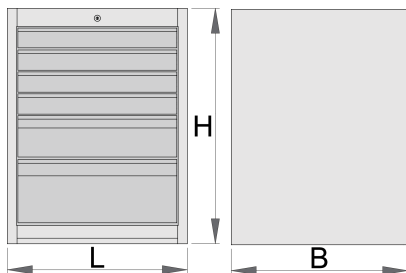

- alpméretetek: H 663 x Sz 650 x M 870 mm
- fiókok teljes űrtartalma: 220 liter
- fiókokban használható az SOS tárolótálca-rendszer
- fiókok egyenkénti teherbírása: 50 kg

	L	B	H	
625620	663	650	870	65500

* A termékképek illusztrációk. Minden feltüntetett méret milliméterben, a tömegek grammokban. Az összes feltüntetett méret eltérhet a toleranciának megfelelően.

Accessories

Fiókosztók széles munkapad fiókokhoz

Lábazat széles modulhoz

Pótalkatrészek

Zár kulcsokkal

Ball-bearing slide, set of 1 pair

Related products

Szűk munkapad modul - 6 fiókkal