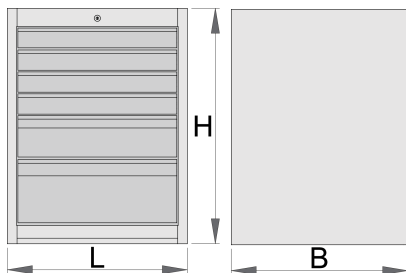

Széles munkapad modul - 6 fiókkal

990WD6

Profilok

Termékjellemzők

- anyaga: Premium Plus acéllemez
- központi kulcsos zárrendszer összecuskható kulccsal
- mellékelt habzivacs kulcstartóval
- teljesen kihúzható fiókok golyóscsapágyazott sínekkel
- szintetikus fiókbetét védi a fiókok belsejét és a szerszámokat a sérüléstől
- környezetbarát porszórt festékbevonattal QualiCoat minőségi szabvány szerint
- 6 fiókkal (4x H 564 x Sz 570 x M 70 mm, 1x H 564 x Sz 605 x M 150 mm, 1x H 564 x Sz 605 x M 230 mm)

- alpméretetek: H 663 x Sz 650 x M 870 mm
- fiókok teljes űrtartalma: 220 liter
- fiókokban használható az SOS tárolótálca-rendszer
- fiókok egyenkénti teherbírása: 50 kg

	L	B	H	
625620	663	650	870	65500

* A termékképek illusztrációk. Minden feltüntetett méret milliméterben, a tömegek grammokban. Az összes feltüntetett méret eltérhet a toleranciának megfelelően.

Accessories

Fiókosztók széles fiókokhoz

Lábazat széles modulhoz