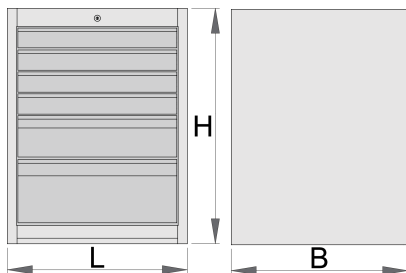

Széles munkapad modul - 6 fiókkal

990WD6

Profilok

Termékjellemzők

- anyaga: Premium Plus acéllemez
- központi kulcsos zárrendszer összecuskható kulccsal
- mellékelt habzivacs kulcstartóval
- teljesen kihúzható fiókok golyóscsapágyazott sínekkel
- szintetikus fiókbetét védi a fiókok belsejét és a szerszámokat a sérüléstől
- környezetbarát porszórt festékbevonattal QualiCoat minőségi szabvány szerint
- 6 fiókkal (4x H 564 x Sz 570 x M 70 mm, 1x H 564 x Sz 605 x M 150 mm, 1x H 564 x Sz 605 x M 230 mm)

- alpméretetek: H 663 x Sz 650 x M 870 mm
- fiókok teljes űrtartalma: 220 liter
- fiókokban használható az SOS tárolótálca-rendszer
- fiókok egyenkénti teherbírása: 50 kg

	L	B	H	
625620	663	650	870	65500

* A termékképek illusztrációk. Minden feltüntetett méret milliméterben, a tömegek grammokban. Az összes feltüntetett méret eltérhet a toleranciának megfelelően.

Accessories

Fiókosztók széles munkapad fiókokhoz