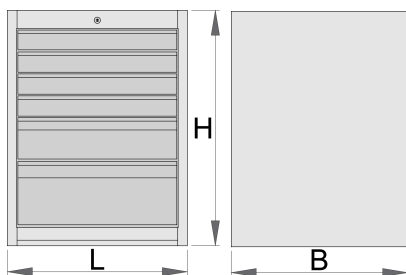

Ormar, širi s 6 ladica

990WD6

Profili

Atributi proizvoda

- materijal: Premium Plus lim
- sa sistemom zaključavanja
- Brava sa ključem i privjeskom
- police sa kugličnim vodilicama
- Sintetičke podloge štite ladice i alat od oštećenja
- ekološki lak bez olova i kadmija
- 6 ladica (4 x Š 564 x Š 570 x V 70 mm, 1 x Š 564 x Š 605 x V 150 mm i 1 x Š 564 x Š 605 x V 230 mm)
- Osnovne dimenzije L 663 x Š 650 x V 870 mm

- Ukupni volumen ladica: 220 L
- U pretincima je moguća upotreba SOS sistema uložaka
- Maksimalna nosivost pojedine ladice : 50kg

	L	B	H	
625620	663	650	870	65500

* Slike proizvoda su simbolične. Sve dimenzije su u mm, masa je u g.

Ormar, široki, s 2 ladice s vratima