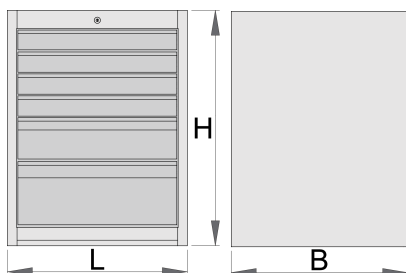

# Ormar, širi s 6 ladica

990WD6

## Atributi proizvoda

- materijal: Premium Plus lim
- sa sistemom zaključavanja
- Brava sa ključem i privjeskom
- police sa kugličnim vodilicama
- Sintetičke podloge štite ladice i alat od oštećenja
- ekološki lak bez olova i kadmija
- 6 ladica (4 x Š 564 x Š 570 x V 70 mm, 1 x Š 564 x Š 605 x V 150 mm i 1 x Š 564 x Š 605 x V 230 mm)
- Osnovne dimenzije L 663 x Š 650 x V 870 mm

- Ukupni volumen ladica: 220 L
- U pretincima je moguća upotreba SOS sistema uložaka
- Maksimalna nosivost pojedine ladice : 50kg

	<b>L</b>	<b>B</b>	<b>H</b>	
625620	663	650	870	65500

\* Slike proizvoda su simbolične. Sve dimenzije su u mm, masa je u g.