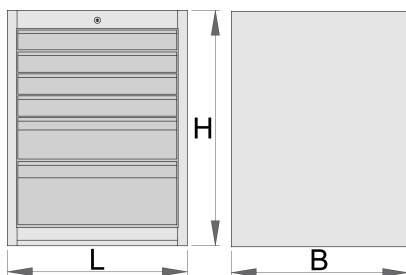

# Ormar, širi s 6 ladica

990WD6

## Atributi proizvoda

- materijal: Premium Plus lim
- sa sistemom zaključavanja
- Brava sa ključem i privjeskom
- police sa kugličnim vodilicama
- Sintetičke podloge štite ladice i alat od oštećenja
- ekološki lak bez olova i kadmija
- 6 ladica (4 x Š 564 x Š 570 x V 70 mm, 1 x Š 564 x Š 605 x V 150 mm i 1 x Š 564 x Š 605 x V 230 mm)
- Osnovne dimenzije L 663 x Š 650 x V 870 mm

- Ukupni volumen ladica: 220 L
- U pretincima je moguća upotreba SOS sistema uložaka
- Maksimalna nosivost pojedine ladice : 50kg

	<b>L</b>	<b>B</b>	<b>H</b>	
625620	663	650	870	65500

\* Slike proizvoda su simbolične. Sve dimenzije su u mm, masa je u g.