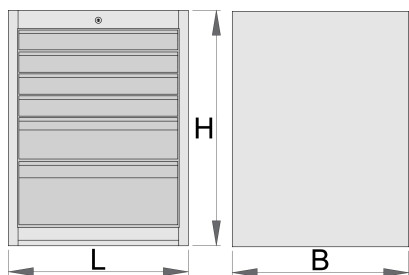

Ormar, širi s 6 ladica

990WD6

Profili

Atributi proizvoda

- materijal: Premium Plus lim
- sa sistemom zaključavanja
- Brava sa ključem i privjeskom
- police sa kugličnim vodilicama
- ekološki lak bez olova i kadmija
- 6 ladica (4 x Š 564 x Š 570 x V 70 mm, 1 x Š 564 x Š 605 x V 150 mm i 1 x Š 564 x Š 605 x V 230 mm)
- Osnovne dimenzije L 663 x Š 650 x V 870 mm
- Ukupni volumen ladica: 220 L

- U pretincima je moguća upotreba SOS sistema uložaka
- Maksimalna nosivost pojedine ladice : 50kg

	L	B	H	
625620	663	650	870	65500

* Slike proizvoda su simbolične. Sve dimenzije su u mm, masa je u g.

Accessories

Ormar, široki, s 2 ladice s vratima