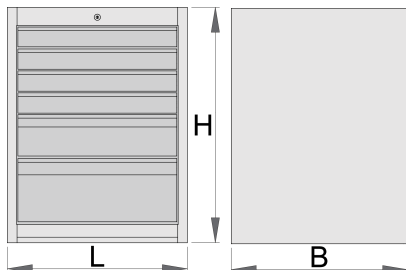

- 6 συρτάρια (4 x M 564 x Π 570 x Υ 70mm, 1 x M 564 x Π 605 x Υ 150 mm and 1 x M 564 x Π 605 x Υ 230 mm)
- βασικές διαστάσεις L 663 x W 650 x H 870 mm
- συνολική χωρητικότητα συρταριών: 220 λίτρα
- Μπορούν να χρησιμοποιηθούν θήκες οργάνωσης SOS
- Μέγιστη αντοχή για κάθε συρτάρι: 50Kg

	L	B	H	
625620	663	650	870	65500

* Οι εικόνες των προϊόντων είναι συμβολικές. Όλες οι διαστάσεις είναι σε mm, το βάρος είναι σε γραμμάρια. Όλες οι αναφερόμενες διαστάσεις μπορεί να διαφέρουν σε ανοχές.

Συρταριέρα εργαλείων φαρδιά – 6 συρτάρια με αντοχή φορτίου 100kg

Συρταριέρα εργαλείων φαρδιά – 2 συρτάρια και πόρτα