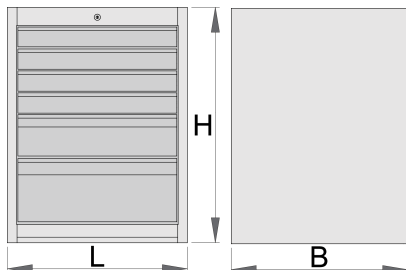

- 6 συρτάρια (4 x M 564 x Π 570 x Υ 70mm, 1 x M 564 x Π 605 x Υ 150 mm and 1 x M 564 x Π 605 x Υ 230 mm)
- βασικές διαστάσεις L 663 x W 650 x H 870 mm
- συνολική χωρητικότητα συρταριών: 220 λίτρα
- Μπορούν να χρησιμοποιηθούν θήκες οργάνωσης SOS
- Μέγιστη αντοχή για κάθε συρτάρι: 50Kg

|  | L | B | H |  |
|--|-----|-----|-----|---|
| 625620 | 663 | 650 | 870 | 65500 |

* Οι εικόνες των προϊόντων είναι συμβολικές. Όλες οι διαστάσεις είναι σε mm, το βάρος είναι σε γραμμάρια. Όλες οι αναφερόμενες διαστάσεις μπορεί να διαφέρουν σε ανοχές.