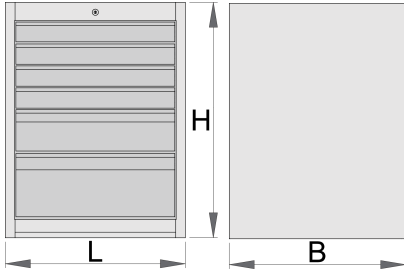

# Schubladenschrank, breit, 6-Schubladen

990WD6

- 6 Schubladen (4 Dim. L 564 x B 570 x H 70 mm, 1 Dim. L 564 x B 605 x H 150mm und 1 Dim. L 564 x B 605 x H 230 mm)
- Grunddimensionen L 663 x B 650 x H 870 mm
- Gesamtvolumen der Schubladen: 220 Liter
- In den Schubladen kann das SOS-Modulsystem verwendet werden.
- maximale Belastung je Schublade: 50 kg

	L	B	H	
625620	663	650	870	65500

\* Bilder von Produkten sind Symbolfotos. Abmessungen sind in mm, Gewichte in Gramm.