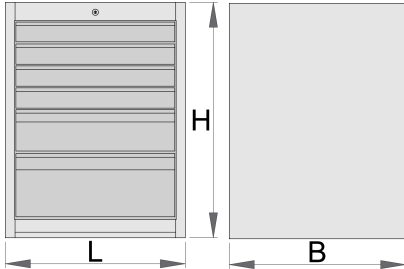

Schubladenschrank, breit, 6-Schubladen

990WD6

Profile

Produkteigenschaften

- Material: Premium Plus Metallblech
- Zentralverriegelung mit Schloss und Faltschlüssel
- Schloss und Schlüssel ist mit Schlüsselanhänger lieferbar
- Schubladen mit kugelgelagerten Vollauszügen
- Schutzmatte in Schubladen
- umweltfreundlicher Lack mit Qualitätsstandard „Qualicoat“

- 6 Schubladen (4 Dim. L 564 x B 570 x H 70 mm, 1 Dim. L 564 x B 605 x H 150mm und 1 Dim. L 564 x B 605 x H 230 mm)
- Grunddimensionen L 663 x B 650 x H 870 mm
- Gesamtvolumen der Schubladen: 220 Liter
- In den Schubladen kann das SOS-Modulsystem verwendet werden.
- maximale Belastung je Schublade: 50 kg

	L	B	H	
625620	663	650	870	65500

* Bilder von Produkten sind Symbolfotos. Abmessungen sind in mm, Gewichte in Gramm.

Zubehör

Längs -und Quer-Ladenteiler für breiten Schrank

Schrank-Höhenregulierung, breit