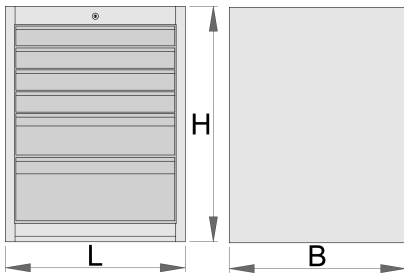

# Grand coffre - 6 tiroirs

990WD6

## Description produit

- matière : tôle Premium Plus
- système de verrouillage centralisé avec clé repliable
- serrure à clé, un porte clé mousse inclu
- Tiroirs coulissants avec glissières à roulement à billes.
- tiroirs recouverts de feutrine
- laque éco à la norme QualiCoat
- 6 tiroirs (4 dim 564x570x70mm, 1 dim 564x605x150mm et 1 dim 564x605x230mm)
- dimensions de base L 663 x L 650 x H 870 mm

- volume total des tiroirs: 220 litres
- utilisation possible du système de plateau d'outil SOS dans les tiroirs
- Capacité de rangement maximum 50 kg par tiroir

	L	B	H	
625620	663	650	870	65500

\* Les images des produits ne sont pas contractuelles. Toutes les dimensions sont en mm, les poids en grammes.