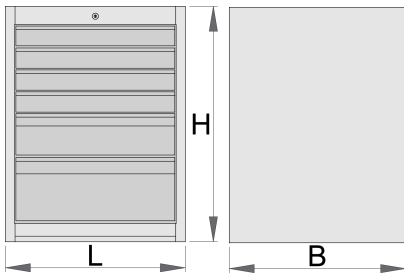

Grand coffre - 6 tiroirs

990WD6

Profils

Description produit

- matière : tôle Premium Plus
- système de verrouillage centralisé avec clé repliable
- serrure à clé, un porte clé mousse inclu
- Tiroirs coulissants avec glissières à roulement à billes.
- tiroirs recouverts de feutrine
- laque éco à la norme QualiCoat
- 6 tiroirs (4 dim 564x570x70mm, 1 dim 564x605x150mm et 1 dim 564x605x230mm)
- dimensions de base L 663 x L 650 x H 870 mm

- volume total des tiroirs: 220 litres
- utilisation possible du système de plateau d'outil SOS dans les tiroirs
- Capacité de rangement maximum 50 kg par tiroir

	L	B	H	
625620	663	650	870	65500

* Les images des produits ne sont pas contractuelles. Toutes les dimensions sont en mm, les poids en grammes.

Grand coffre - 6 tiroirs

Grand coffre - 2 tiroirs et 1 porte