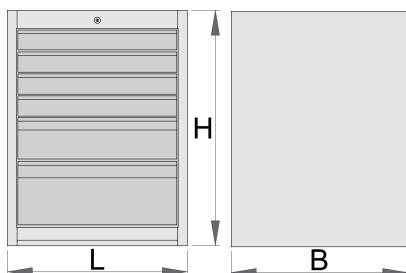

Grand coffre - 6 tiroirs

990WD6

Profils

Description produit

- Matière : tôle Premium Plus
- Système de verrouillage centralisé avec clé repliable
- Serrure à clé, un porte clé inclu
- Tiroirs coulissants avec glissières à roulement à billes
- Tiroirs recouverts de feutrine
- Laque éco à la norme QualiCoat
- 6 tiroirs : 4 dim 564 x 570 x 70 mm, 1 dim 564 x 605 x 150 mm et 1 dim 564 x 605 x 230 mm)
- Dimensions : l 663 x l 650 x H 870 mm

- Volume total des tiroirs : 220 litres
- Utilisation possible du système de plateau d'outil SOS dans les tiroirs
- Capacité de rangement maximum 50 kg par tiroir

	L	B	H	
625620	663	650	870	65500

* Les images des produits ne sont pas contractuelles. Toutes les dimensions sont en mm, les poids en grammes.

Grand coffre - 2 tiroirs et 1 porte