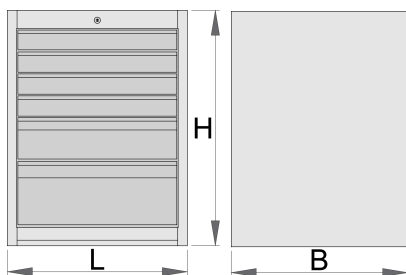

## Description produit

- Matière : tôle Premium Plus
- Système de verrouillage centralisé avec clé repliable
- Serrure à clé, un porte clé inclu
- Tiroirs coulissants avec glissières à roulement à billes
- Tiroirs recouverts de feutrine
- Laque éco à la norme QualiCoat
- 6 tiroirs : 4 dim 564 x 570 x 70 mm, 1 dim 564 x 605 x 150 mm et 1 dim 564 x 605 x 230 mm)
- Dimensions : l 663 x l 650 x H 870 mm

- Volume total des tiroirs : 220 litres
- Utilisation possible du système de plateau d'outil SOS dans les tiroirs
- Capacité de rangement maximum 50 kg par tiroir

	<b>L</b>	<b>B</b>	<b>H</b>	
625620	663	650	870	65500

\* Les images des produits ne sont pas contractuelles. Toutes les dimensions sont en mm, les poids en grammes.