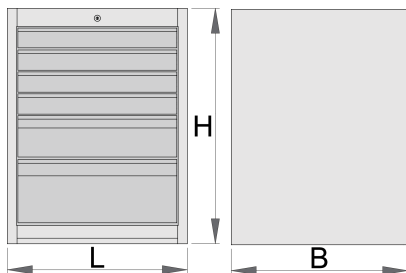

Široká nářadová skříň - 6 zásuvek

990WD6

Profily

Vlastnosti produktu

- materiál: Premium Plus plech
- centrální zamykání zámkem a sklápěcím klíčem
- součástí zámku je také pěnový přívěšek na klíče
- výsuvné zásuvky s vysoce kvalitními kuličkovými ložisky
- syntetický potah povrchu chrání zásuvky a nástroje před poškozením
- použita ekologická barva standardu kvality QualiCoat
- 6 zásuvek (4 zásuvky L 564 x W 570 x H 70mm, 1 zásuvka L 564 x W 605 x H 150 mm, 1 zásuvka L 564 x W 605 x H 230 mm)

- základní rozměry L 663 x W 650 x H 870 mm
- celkový objem zásuvek: 220 litrů
- možné použití nouzového nástrojového systému zásobníků v zásuvkách
- Maximální nosnost každé zásuvky: 50 kg

	L	B	H	
625620	663	650	870	65500

* Obrázky produktů jsou symbolické. Všechny rozměry jsou v mm a hmotnost v gramech. Všechny uvedené rozměry se mohou lišit v toleranci.

Příslušenství

Příčky pro široké zásuvky

Široká nářadová skříň pod základnou