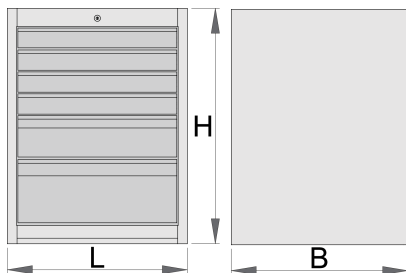

- základní rozměry L 663 x W 650 x H 870 mm
- celkový objem zásuvek: 220 litrů
- možné použití nouzového nástrojového systému zásobníků v zásuvkách
- Maximální nosnost každé zásuvky: 50 kg

	L	B	H	
625620	663	650	870	65500

\* Obrázky produktů jsou symbolické. Všechny rozměry jsou v mm a hmotnost v gramech. Všechny uvedené rozměry se mohou lišit v toleranci.