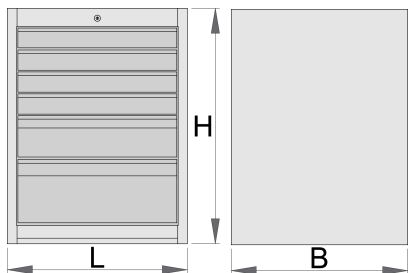

## 产品属性

- 材料:金属板材
- 锁紧装置
- lock with key included also foam keyring
- 滚珠轴承滑轨抽屉
- 合成材料制成的衬垫有助于抽屉和工具防损防震
- 环保无铅镉涂层
- 6 抽屉 (四个抽屉尺寸为 564x570x70mm , 一个尺寸为 564x605x150mm , 另一个尺寸为 564x605x230mm )

- 基础规格：L663×W650×H870mm
- 抽屉总容量：220升
- 抽屉内SOS工具托盘的用途
- 每个抽屉的最大承重：60kg

	L	B	H	
625620	663	650	870	65500

\* Images of products are symbolic. All dimensions are in mm, and weight in grams. All listed dimensions may vary in tolerance.