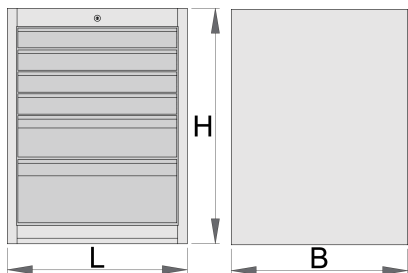

宽工具箱 - 6 抽屉

990WD6

配置文件

产品属性

- 材料:金属板材
- 锁紧装置
- lock with key included also foam keyring
- 滚珠轴承滑轨抽屉
- 合成材料制成的衬垫有助于抽屉和工具防损防震
- 环保无铅镉涂层
- 6 抽屉 (四个抽屉尺寸为 564x570x70mm , 一个尺寸为 564x605x150mm , 另一个尺寸为 564x605x230mm)

- 基础规格：L663×W650×H870mm
- 抽屉总容量：220升
- 抽屉内SOS工具托盘的用途
- 每个抽屉的最大承重：60kg

	L	B	H	
625620	663	650	870	65500

* Images of products are symbolic. All dimensions are in mm, and weight in grams. All listed dimensions may vary in tolerance.

宽工具箱 - 2 抽屉和门