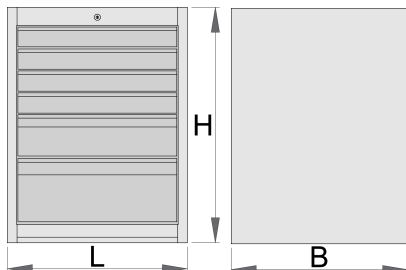

- 6 чекмеджета(четири с размери 564x570x70mm, едно с размери 564x605x150mm и едно с размери 564x605x230mm)
- габаритни размери L 663 x W 650 x H 870 mm
- общ обем на чекмеджетата: 220 litres
- възможност за използване на SOS вложки в чекмеджетата
- максимален капацитет на натоварване на всяко чекмедже :50кг.

	L	B	H	
625620	663	650	870	65500

\* Снимките на продуктите са символични. Всички размери са в мм., теглото е в грамове .