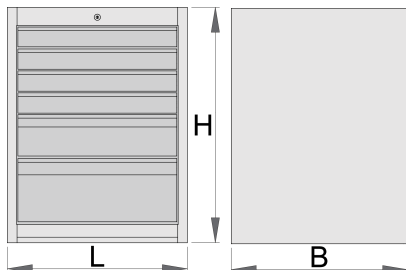

Широк инструментален шкаф - 6 чекмеджета

990WD6

Профили

Параметри на продукта

- материал: ламарина
- заключващ механизъм
- заключването включва ключ и пенообразен ключодържател
- водачи за чекмеджета със сачмени лагери
- синтетичната покривка предпазва чекмеджетата и инструментите от нараняване
- боядисани с екологична боя, несъдържаща кадмий и олово

- 6 чекмеджета(четири с размери 564x570x70mm, едно с размери 564x605x150mm и едно с размери 564x605x230mm)
- габаритни размери L 663 x W 650 x H 870 mm
- общ обем на чекмеджетата: 220 litres
- възможност за използване на SOS вложки в чекмеджетата
- максимален капацитет на натоварване на всяко чекмедже :50кг.

	L	B	H	
625620	663	650	870	65500

* Снимките на продуктите са символични. Всички размери са в мм., теглото е в грамове .

Акcesoари

Прегради за широк шкаф с чекмеджета

Основа за широк инструментален шкаф

Резервни части