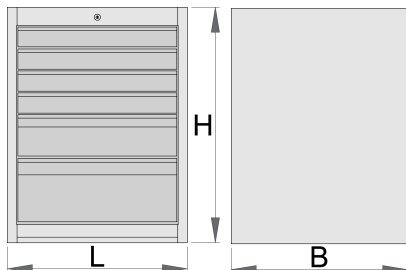

- 6 чекмеджета(четири с размери 564x570x70mm, едно с размери 564x605x150mm и едно с размери 564x605x230mm)
- габаритни размери L 663 x W 650 x H 870 mm
- общ обем на чекмеджетата: 220 litres
- възможност за използване на SOS вложки в чекмеджетата
- максимален капацитет на натоварване на всяко чекмедже :50кг.

	<b>L</b>	<b>B</b>	<b>H</b>	
625620	663	650	870	65500

\* Снимките на продуктите са символични. Всички размери са в мм., теглото е в грамове .