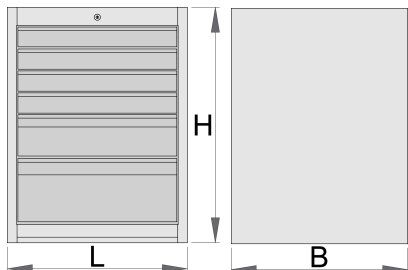

- 6 чекмеджета(четири с размери 564x570x70mm, едно с размери 564x605x150mm и едно с размери 564x605x230mm)
- габаритни размери L 663 x W 650 x H 870 mm
- общ обем на чекмеджетата: 220 litres
- възможност за използване на SOS вложки в чекмеджетата
- максимален капацитет на натоварване на всяко чекмедже :50кг.

	L	B	H	
625620	663	650	870	65500

\* Снимките на продуктите са символични. Всички размери са в мм., теглото е в грамове .