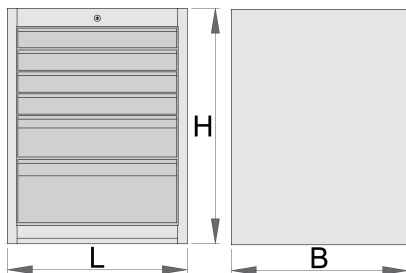

- basisafmetingen L 663 x B 650 x H 870 mm
- totaal volume lades: 220 liter
- eventueel gebruik van het SOS gereedschapsbaksysteem in laden
- maximale capaciteit van elke lade: 50kg

	L	B	H	
625620	663	650	870	65500

* Afbeeldingen van producten zijn symbolisch. Alle afmetingen zijn in mm, en het gewicht in grammen. Alle vermelde afmetingen kunnen variëren in tolerantie.

Accessoires

Tussenschotjes voor brede laden

Onderstel voor brede ladekast

Onderdelen

Lock with keys

Kogelgelagerde schuif, set van 1 paar

Gerelateerde producten

Ladenkast smal - 6 laden