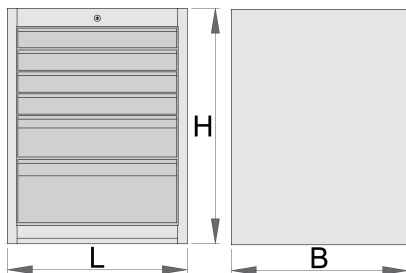

Ladenkast breed - 6 laden

990WD6

Profielen

Product attributen

- materiaal: hoogwaardig PLUS plaatstaal
- centrale vergrendeling met slot en klapsleutel
- slot met sleutel, ook schuimrubberen sleutelhanger meegeleverd
- Volledig uittrekbare laden met kogelgelagerde geleiders van topkwaliteit
- de synthetische bekleding beschermt laden en gereedschap tegen beschadiging
- bedekt met eco kleur van QualiCoat kwaliteitsnorm
- 6 laden (vier afmeting 564x570x70mm, één afmeting 564x605x150mm en één afmeting 564x605x230mm)

- basisafmetingen L 663 x B 650 x H 870 mm
- totaal volume lades: 220 liter
- eventueel gebruik van het SOS gereedschapsbaksysteem in laden
- maximale capaciteit van elke lade: 50kg

	L	B	H	
625620	663	650	870	65500

* Afbeeldingen van producten zijn symbolisch. Alle afmetingen zijn in mm, en het gewicht in grammen. Alle vermelde afmetingen kunnen variëren in tolerantie.

Accessoires

Tussenschotjes voor brede laden

Onderstel voor brede ladekast