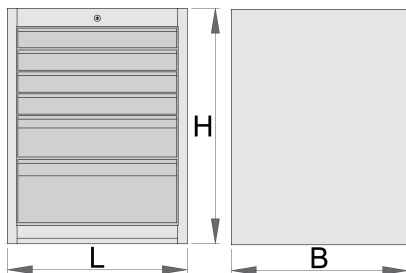

Ladenkast breed - 6 laden

990WD6

Profielen

Product attributen

- materiaal: hoogwaardig PLUS plaatstaal
- centrale vergrendeling met slot en klapsleutel
- slot met sleutel, ook schuimrubberen sleutelhanger meegeleverd
- Volledig uittrekbare laden met kogelgelagerde geleiders van topkwaliteit
- de synthetische bekleding beschermt laden en gereedschap tegen beschadiging
- bedekt met eco kleur van QualiCoat kwaliteitsnorm
- 6 laden (vier afmeting 564x570x70mm, één afmeting 564x605x150mm en één afmeting 564x605x230mm)

- basisafmetingen L 663 x B 650 x H 870 mm
- total volume of drawers: 220 litres
- eventueel gebruik van het SOS gereedschapsbaksysteem in laden
- maximale capaciteit van elke lade: 50kg

	L	B	H	
625620	663	650	870	65500

* Afbeeldingen van producten zijn symbolisch. Alle afmetingen zijn in mm, en het gewicht in grammen. Alle vermelde afmetingen kunnen variëren in tolerantie.

Accessoires

Tussenschotjes voor brede laden

Onderstel voor brede ladekast