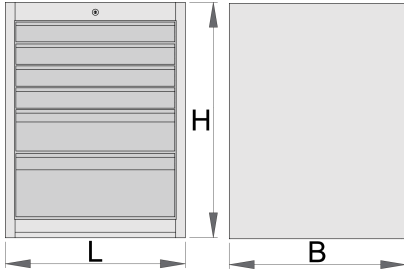

# Schubladenschrank, breit, 6-Schubladen

990WD6

- 6 Schubladen (4 Dim. L 564 x B 570 x H 70 mm, 1 Dim. L 564 x B 605 x H 150mm und 1 Dim. L 564 x B 605 x H 230 mm)
- Grunddimensionen L 663 x B 650 x H 870 mm
- Gesamtvolumen der Schubladen: 220 Liter
- In den Schubladen kann das SOS-Modulsystem verwendet werden.
- maximale Belastung je Schublade: 50 kg

	<b>L</b>	<b>B</b>	<b>H</b>	
625620	663	650	870	65500

\* Bilder von Produkten sind Symbolfotos. Abmessungen sind in mm, Gewichte in Gramm.