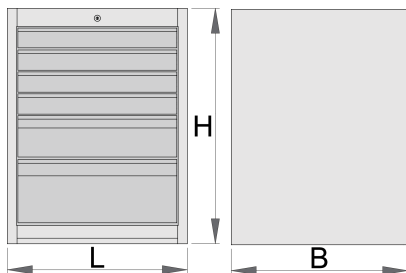

## Product features

- Materiali: fletë metalike
- Sistemi mbyllje
- bravë me çelës dhe varëse
- mbathje me rrëshqitje-top duke mbajtur
- mbulon sintetike mbrojtur mbathje dhe mjetet nga dëmtimi
- veshura me llak e mjedisit me kadmium dhe të çojë ngjyra falas
- 6 sirtarë (4 dimensione 564x570x70mm, 1 dimension 564x605x150mm dhe 1 dimension 564x605x230mm)

- dimensionet bazë L 663 x W 650 x H 870 mm
- Vëllimi total i të gjithë sirtarëve: 220 litra
- Përdorimi i mundshëm i SOS sistemit tabaka mjet në sirtarët
- Kapaciteti maksimal i ngarkesës së çdo sirtari: 50 kg

	L	B	H	
625620	663	650	870	65500

\* Imazhet e produkteve janë simbolike. Të gjitha dimensionet janë në mm, pesha në gram. Të gjitha dimensionet e listuara mund të ndryshojnë në tolerancë.