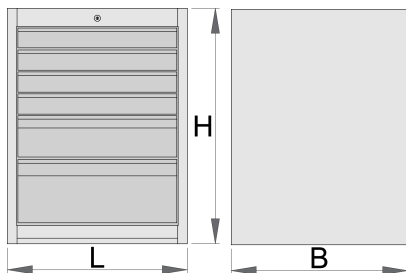

Dollap i gjerë për vegla-6 sirtar

990WD6

Profiles

Product features

- Materiali: fletë metalike
- Sistemi mbyllje
- bravë me çelës dhe varëse
- mbathje me rrëshqitje-top duke mbajtur
- mbulon sintetike mbrojtur mbathje dhe mjetet nga dëmtimi
- veshura me llak e mjedisit me kadmium dhe të çojë ngjyra falas
- 6 sirtarë (4 dimensione 564x570x70mm, 1 dimension 564x605x150mm dhe 1 dimension 564x605x230mm)

- dimensionet bazë L 663 x W 650 x H 870 mm
- Vëllimi total i të gjithë sirtarëve: 220 litra
- Përdorimi i mundshëm i SOS sistemit tabaka mjet në sirtarët
- Kapaciteti maksimal i ngarkesës së çdo sirtari: 50 kg

	L	B	H	
625620	663	650	870	65500

* Imazhet e produkteve janë simbolike. Të gjitha dimensionet janë në mm, pesha në gram. Të gjitha dimensionet e listuara mund të ndryshojnë në tolerancë.

Accessories

Ndarëse për sirtarë më të gjerë