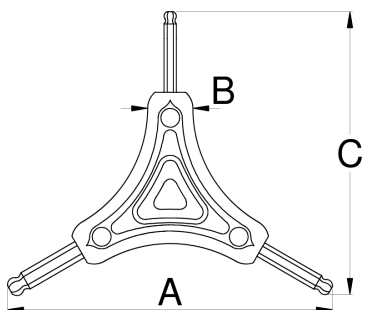

# Trojramenný kľúč IMBUS s guľičkou

1781/2HXS-US

## Product features

- Plastová rukoväť ponúka pohodlné a kompaktné držanie a tým umožňuje efektívnu prácu, zatiaľ čo vysoko kvalitný materiál umožňuje dlhodobé použitie náradia.
- Verzia 1781/2HXS je IMBUS s guľičkou na konci, ktoré sú obzvlášť vhodné pre prácu pod uhlom.

C

106

64

\* Obrázky sú symbolické. Všetky rozmery sú v mm, hmotnosť je v g. Všetky udané rozmery sa môžu líšiť v rámci tolerancie.