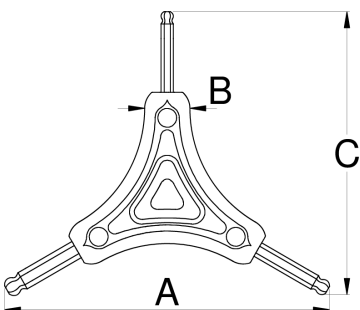

# Τριπλό κλειδί allen μπίλιας

1781/2HXS-US

## Χαρακτηριστικά προϊόντος

- Η πλαστικά επενδεδυμένη λαβή προσφέρει άνετη και σταθερή λαβή, προσφέροντας απόδοση στην εργασία ενώ το υψηλής ποιότητας υλικό διασφαλίζει μακροχρόνια χρήση του εργαλείου
- Η έκδοση 1781/2 HXS περιέχει κλειδιά allen μπίλιας, τα οποία είναι εξαιρετικά για εργασία υπό γωνία.

C

106

64

\* Οι εικόνες των προϊόντων είναι συμβολικές. Όλες οι διαστάσεις είναι σε mm, το βάρος είναι σε γραμμάρια. Όλες οι αναφερόμενες διαστάσεις μπορεί να διαφέρουν σε ανοχές.