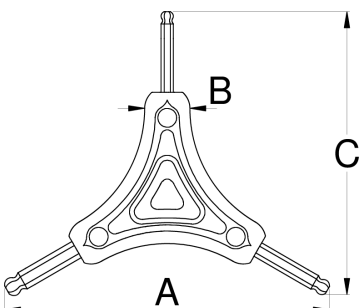

Τριπλό κλειδί allen μπίλιας

1781/2HXS-US

Προφίλ

Χαρακτηριστικά προϊόντος

- Η πλαστικά επενδεδυμένη λαβή προσφέρει άνετη και σταθερή λαβή, προσφέροντας απόδοση στην εργασία ενώ το υψηλής ποιότητας υλικό διασφαλίζει μακροχρόνια χρήση του εργαλείου
- Η έκδοση 1781/2 HXS περιέχει κλειδιά allen μπίλιας, τα οποία είναι εξαιρετικά για εργασία υπό γωνία.

624910

4

5

6

A

122

B

16

C

106

64

* Οι εικόνες των προϊόντων είναι συμβολικές. Όλες οι διαστάσεις είναι σε mm, το βάρος είναι σε γραμμάρια. Όλες οι αναφερόμενες διαστάσεις μπορεί να διαφέρουν σε ανοχές.