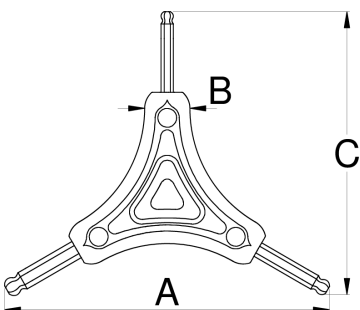

Τριπλό κλειδί allen μπίλιας

1781/2HXS-US

Προφίλ

Χαρακτηριστικά προϊόντος

- Η πλαστικά επενδεδυμένη λαβή προσφέρει άνετη και σταθερή λαβή, προσφέροντας απόδοση στην εργασία ενώ το υψηλής ποιότητας υλικό διασφαλίζει μακροχρόνια χρήση του εργαλείου
- Η έκδοση 1781/2 HXS περιέχει κλειδιά allen μπίλιας, τα οποία είναι εξαιρετικά για εργασία υπό γωνία.

624910

4

5

6

A

122

B

16

C

106

64

* Οι εικόνες των προϊόντων είναι συμβολικές. Όλες οι διαστάσεις είναι σε mm, το βάρος είναι σε γραμμάρια. Όλες οι αναφερόμενες διαστάσεις μπορεί να διαφέρουν σε ανοχές.