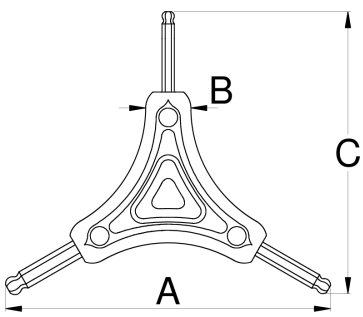

Dreiarmiger Innensechskanttschlüssel mit Kugelkopf

1781/2HXS-US

Profile

Produkteigenschaften

- Der kunststoffbeschichtete Mittelteil bietet einen bequemen und kompakten Griff, der effizientes Arbeiten ermöglicht
- Ausführung mit Kugelkopf ermöglicht das Schrauben mit Schwenkwinkel

				A	B	C	
--	---	---	---	---	---	---	---

624910

4

5

6

122

16

106

64

* Bilder von Produkten sind Symbolfotos. Abmessungen sind in mm, Gewichte in Gramm.