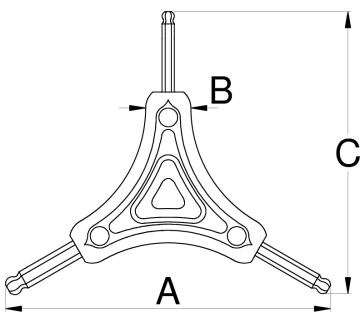

Dreiarmiger Innensechskanttschlüssel mit Kugelkopf

1781/2HXS-US

Profile

Produkteigenschaften

- Der kunststoffbeschichtete Mittelteil bietet einen bequemen und kompakten Griff, der effizientes Arbeiten ermöglicht
- Ausführung mit Kugelkopf ermöglicht das Schrauben mit Schwenkwinkel

* Bilder von Produkten sind Symbolfotos. Abmessungen sind in mm, Gewichte in Gramm.