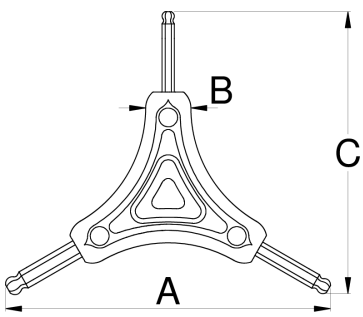

Dreiarziger Innensechskanttschlüssel mit Kugelkopf

1781/2HXS-US

Profile

Produkteigenschaften

- Der kunststoffbeschichtete Mittelteil bietet einen bequemen und kompakten Griff, der effizientes Arbeiten ermöglicht
- Ausführung mit Kugelkopf ermöglicht das Schrauben mit Schwenkwinkel

				A	B	C	
--	---	---	---	---	---	---	---

624910

4

5

6

122

16

106

64

* Bilder von Produkten sind Symbolfotos. Abmessungen sind in mm, Gewichte in Gramm.