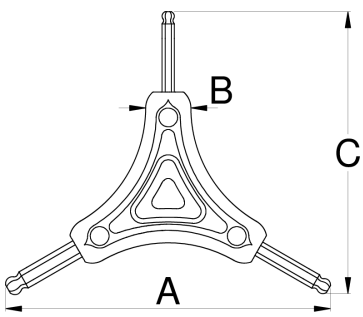

Dreiarmiger Schlüssel mit Kugelkopf für Innensechskantschrauben

1781/2HXS-US

Profile

Produkteigenschaften

- Der kunststoffbeschichtete Mittelteil bietet einen bequemen und kompakten Griff, der effizientes Arbeiten ermöglicht
- Ausführung mit Kugelkopf ermöglicht das Schrauben mit Schwenkwinkel

* Bilder von Produkten sind Symbolfotos. Abmessungen sind in mm, Gewichte in Gramm.