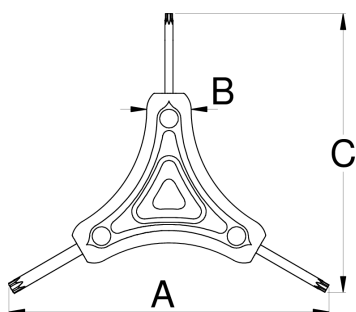

Torx trokraki

1781/2TX-US

Profili

Atributi izdelka

- Ročaj nudi udoben in čvrst oprijem ključa, kar omogoča učinkovito opravljanje dela, kakovosten material pa zagotavlja dolgotrajno uporabo orodja.

A

B

C

624911

10

15

25

122

16

106

43

* Slike proizvodov so simbolične. Vse dimenzije so v mm, masa v g. Vse navedene dimenzije lahko odstopajo v tolerančnih merah.