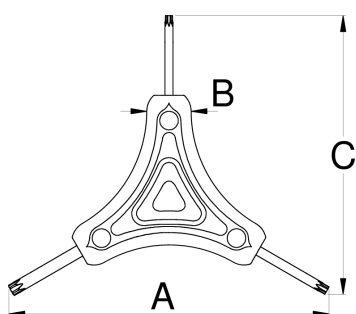

Torx trokraki

1781/2TX-US

Profili

Atributi izdelka

- Ročaj nudi udoben in čvrst oprijem ključa, kar omogoča učinkovito opravljanje dela, kakovosten material pa zagotavlja dolgotrajno uporabo orodja.

A

B

C

624911

10

15

25

122

16

106

43

* Slike proizvodov so simbolične. Vse dimenzije so v mm, masa v g. Vse navedene dimenzije lahko odstopajo v tolerančnih merah.