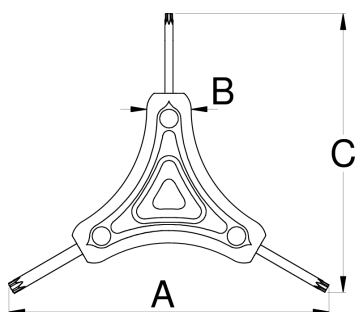

Torx trokraki

1781/2TX-US

Profili

Atributi izdelka

- Ročaj nudi udoben in čvrst oprijem ključa, kar omogoča učinkovito opravljanje dela, kakovosten material pa zagotavlja dolgotrajno uporabo orodja.

A

B

C

624911

10

15

25

122

16

106

43

* Slike proizvodov so simbolične. Vse dimenzije so v mm, teža v g. Vse navedene dimenzije lahko odstopajo v tolerančnih merah.