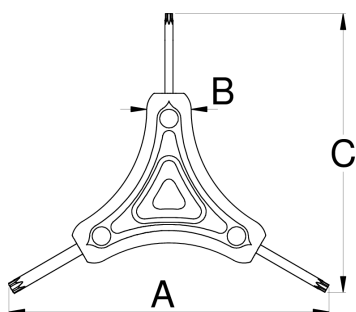

Trojramenný TORX klúč

1781/2TX-US

Profiles

Product features

- Plastová rukoväť ponúka pohodlné a kompaktné držanie a tým umožňuje efektívnu prácu, zatiaľ čo vysoko kvalitný materiál umožňuje dlhodobé použitie náradia.

A

B

C

624911

10

15

25

122

16

106

43

* Obrázky sú symbolické. Všetky rozmery sú v mm, hmotnosť je v g. Všetky udané rozmery sa môžu líšiť v rámci tolerancie.