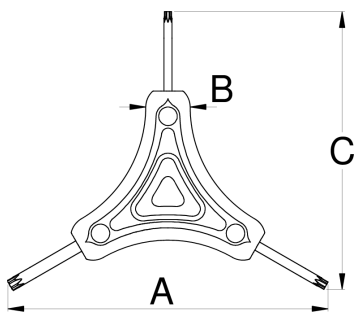

Ключ трехсторонний с профилем TORX

1781/2TX-US

Профили

Описание товара

- Ручка с пластмассовой вставкой обеспечивает удобный и надёжный захват, который позволяет эффективно работать, а высококачественный материал обеспечивает длительное использование инструмента.

624911

10

15

25

A

122

B

16

C

106

43

* Изображения продуктов носят демонстрационный характер. Все размеры указаны в миллиметрах, вес в граммах.