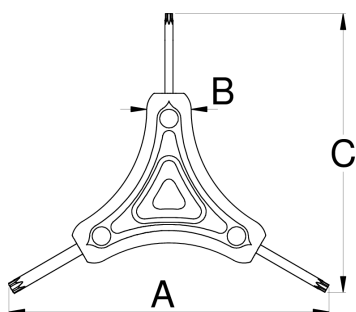

Cheie torx cu trei picioare

1781/2TX-US

Profile

Caracteristicile produsului

- Manerul din plastic injectat ofera o priza confortabila si compacta, permitand astfel lucrull eficient, in timp ce materialul de calitate ofera o viata lunga de utilizare a sculei

A

B

C

624911

10

15

25

122

16

106

43

* Imaginea produsului este simbolica.Toate dimensiunile sunt exprimate în mm,greutatea în grame.