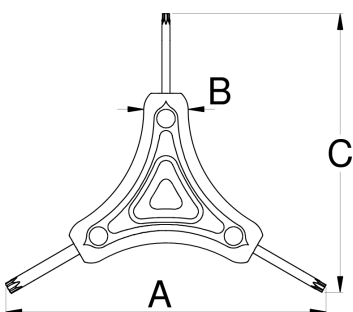

Profile

Caracteristicile produsului

- Manerul din plastic injectat ofera o priza confortabila si compacta, permitand astfel lucrull eficient, in timp ce materialul de calitate ofera o viata lunga de utilizare a sculei