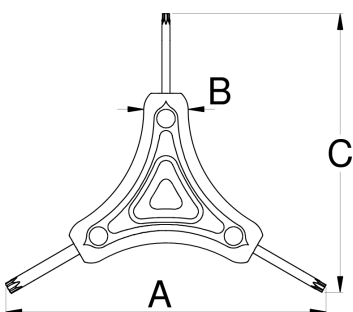

Y-torx-sleutel

1781/2TX-US

Profielen

Product attributen

- The plastic-injected handle offers a comfortable and compact grip, which enables efficient working while the high-quality material enables long-term use of the tool.

A

B

C

624911

10

15

25

122

16

106

43

* Afbeeldingen van producten zijn symbolisch. Alle afmetingen zijn in mm en gewicht in gram. Alle vermelde afmetingen kunnen variëren in tolerantie.