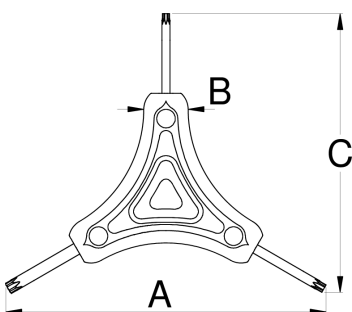

Y torx wrench

1781/2TX-US

Profielen

Product attributen

- The plastic-injected handle offers a comfortable and compact grip, which enables efficient working while the high-quality material enables long-term use of the tool.

A

B

C

624911

10

15

25

122

16

106

43

* Afbeeldingen van producten zijn symbolisch. Alle afmetingen zijn in mm en gewicht in gram. Alle vermelde afmetingen kunnen variëren in tolerantie.