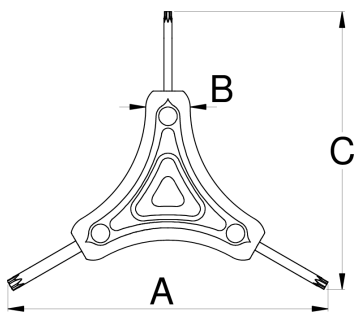

Tří ramenný klíč TORX

1781/2TX-US

Profily

Vlastnosti produktu

- Rukojeť zajišťuje pohodlné a pevné uchopení klíče, který umožňuje pracovní, vysoce kvalitní materiál zaručuje dlouhodobé používání nástrojů. Plastová rukojeť nabízí pohodlné a kompaktní držení a tím umožňuje efektivní práci, zatímco vysoce kvalitní materiál umožňuje dlouhodobé použití nářadí.

624911

10

15

25

A

122

B

16

C

106

43

* Obrázky produktů jsou symbolické. Všechny rozměry jsou v mm a hmotnost v gramech. Všechny uvedené rozměry se mohou lišit v toleranci.