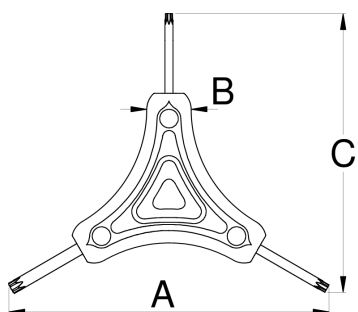

Тристранен ключ с Torx профил

1781/2TX-US

Профили

Параметри на продукта

- Пластмасовата дръжка предлага комфорт и здраво захващане, което осигурява ефективна работа, а качествения материал на изработка гарантират дълъг експлоатационен живот.

A

B

C

624911

10

15

25

122

16

106

43

* Снимките на продуктите са символични. Всички размери са в мм., теглото е в грамаве .