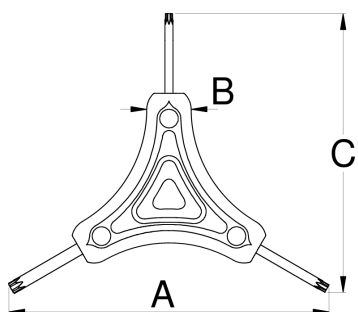

Тристранен ключ с Torx профил

1781/2TX-US

Профили

Параметри на продукта

- Пластмасовата дръжка предлага комфорт и здраво захващане, което осигурява ефективна работа, а качествения материал на изработка гарантират дълъг експлоатационен живот.

A

B

C

624911

10

15

25

122

16

106

43

* Снимките на продуктите са символични. Всички размери са в мм., теглото е в грамове .