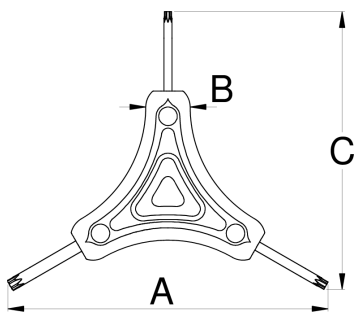

Y torx sleutel

1781/2TX-US

Profielen

Product attributen

- De in kunststof ingespoten handgreep biedt een comfortabele en compacte greep, waardoor efficiënt werken mogelijk is, terwijl het hoogwaardige materiaal een langdurig gebruik van het gereedschap mogelijk maakt

624911

10

15

25

A

122

B

16

C

106

43

* Afbeeldingen van producten zijn symbolisch. Alle afmetingen zijn in mm, en het gewicht in grammen. Alle vermelde afmetingen kunnen variëren in tolerantie.