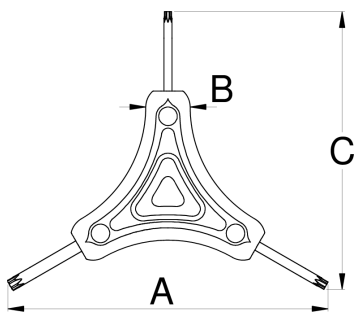

Y torx sleutel

1781/2TX-US

Profielen

Product attributen

- De in kunststof ingespoten handgreep biedt een comfortabele en compacte greep, waardoor efficiënt werken mogelijk is, terwijl het hoogwaardige materiaal een langdurig gebruik van het gereedschap mogelijk maakt

				A	B	C	
624911	10	15	25	122	16	106	43

* Afbeeldingen van producten zijn symbolisch. Alle afmetingen zijn in mm, en het gewicht in grammen. Alle vermelde afmetingen kunnen variëren in tolerantie.