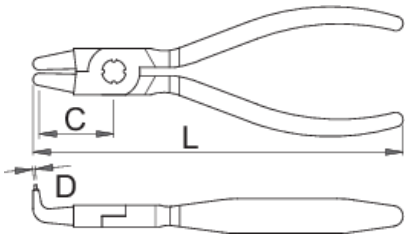

Съёмник внутренних стопорных колец с загнутыми концами

538PLUS/1DP-US

Профили

Описание товара

- материал: углеродистая сталь Premium Plus
- кованый, целиком подвергнут закалке и отпуску
- губки полированные
- хромирование в соответствии со стандартом ISO 1456:2009
- наконечники чернёные
- двойные пластиковые рукоятки
- изготовлен в соответствии со стандартом DIN 5256 форма D

Преимущества:

- прочность на 30% больше по сравнению с обычными съёмниками стопорных колец
- для диаметров от 8 до 100 мм
- вставные наконечники

Использование:

- для установки стопорных колец

625128

140

8 - 13

L

128

D

0,9

C

28

114

* Изображения продуктов носят демонстрационный характер. Все размеры указаны в миллиметрах, вес в граммах.