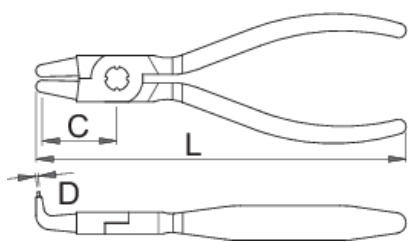

## Описание товара

- материал: углеродистая сталь Premium Plus
- кованный, целиком подвергнут закалке и отпуску
- губки полированные
- хромирование в соответствии со стандартом ISO 1456:2009
- наконечники чернёные
- двойные пластиковые рукоятки
- изготовлен в соответствии со стандартом DIN 5256 форма D

## Преимущества:

- прочность на 30% больше по сравнению с обычными съёмниками стопорных колец
- для диаметров от 8 до 100 мм
- вставные наконечники

## Использование:

- для установки стопорных колец

625128

140

8 - 13

L

128

D

0,9

C

28

114

\* Изображения продуктов носят демонстрационный характер. Все размеры указаны в миллиметрах, вес в граммах.