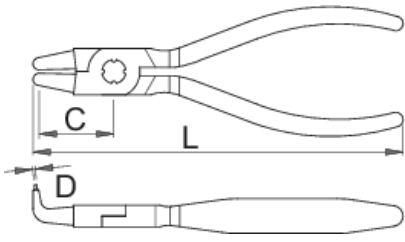

Съёмник внутренних стопорных колец с загнутыми концами

538PLUS/1DP-US

Профили

Описание товара

- материал: углеродистая сталь Premium Plus
- кованный, целиком подвергнут закалке и отпуску
- губки полированные
- хромирование в соответствии со стандартом ISO 1456:2009
- наконечники чернёные
- двойные пластиковые рукоятки
- изготовлен в соответствии со стандартом DIN 5256 форма D

Преимущества:

- прочность на 30% больше по сравнению с обычными съёмниками стопорных колец
- для диаметров от 8 до 100 мм
- вставные наконечники

Использование:

- для установки стопорных колец

625128

140

8 - 13

L

128

D

0,9

C

28

114

* Изображения продуктов носят демонстрационный характер. Все размеры указаны в миллиметрах, вес в граммах.