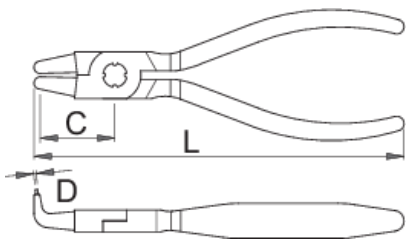

## Product features

- материјал: специјален плус јаглороден челик
- ковани, целосно појачани и калени
- полирани челусти
- завршна површина: хромирани по стандард EN 12540
- појачани врвови
- рачки двојно обложени со пластика
- изработени според стандард DIN 5256 форма D

## Предности:

- 30% повисока издржливост во споредба со обичните зегер клешти
- за дијаметар од 8 до 100mm
- со вградени врвови

## Употреба:

- за монтажа на зегер прстени на осовини

625128

140

8 - 13

128

0,9

28

114

\* Сликите на производите се симболични. Сите димензии се во мм, тежината е во грамови. Сите наведени димензии може да се разликуваат во ниво на толеранција