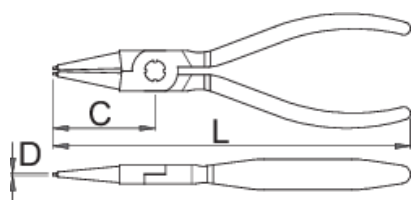

- для установки стопорных колец

625127

L

140

8 - 13

D

0,9

C

40

111

* Изображения продуктов носят демонстрационный характер. Все размеры указаны в миллиметрах, вес в граммах.