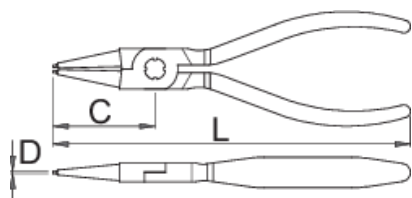

Съёмник внутренних стопорных колец с прямыми концами

536PLUS/1DP-US

Профили

Описание товара

- материал: углеродистая сталь Premium Plus
- кованный, целиком подвергнут закалке и отпуску
- губки полированные
- обработка поверхности: хромирование в соответствии со стандартом ISO 1456:2009
- наконечники чернёные
- двойные пластиковые рукоятки
- изготовлен в соответствии со стандартом DIN 5256 форма C

Преимущества:

- прочность на 30% больше по сравнению с обычными съёмниками стопорных колец
- вставные наконечники
- для диаметров от 8 до 100 мм

Использование:

- для установки стопорных колец

625127

L

140

8 - 13

D

0,9

C

40

111

* Изображения продуктов носят демонстрационный характер. Все размеры указаны в миллиметрах, вес в граммах.