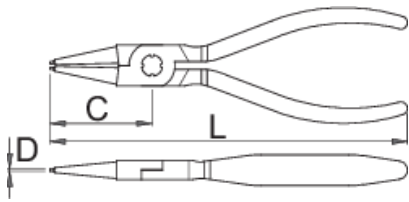

625127

L

140

8 - 13

D

0,9

C

40

111

* Сликите на производите се симболични. Сите димензии се во мм, тежината е во грамови. Сите наведени димензии може да се разликуваат во ниво на толеранција