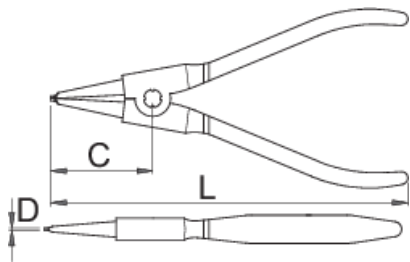

Съёмник наружных стопорных колец с прямыми концами

532PLUS/1DP-US

Профили

Описание товара

- материал: углеродистая сталь Premium Plus
- кованый, целиком подвергнут закалке и отпуску
- губки полированные
- обработка поверхности: хромирование в соответствии со стандартом ISO 1456:2009
- наконечники чёрные
- двойные пластиковые рукоятки
- изготовлен в соответствии со стандартом DIN 5254 форма A

Преимущества:

- прочность на 30% больше по сравнению с обычными съёмниками стопорных колец
- вставные наконечники
- для диаметров от 3 до 100 мм

Использование:

- для установки стопорных колец

625125

L

140

3 - 10

D

0,9

C

40

127

* Изображения продуктов носят демонстрационный характер. Все размеры указаны в миллиметрах, вес в граммах.