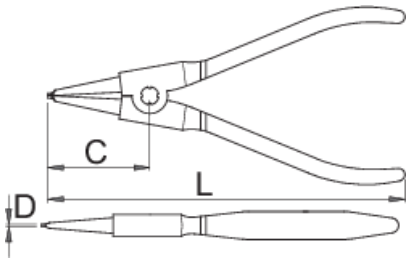

External lock rings pliers, straight

532PLUS/1DP-US

Profiles

Product features

- Materiali: çeliku të veçantë mjet
- rënie të falsifikuara, ngurtësuar tërësisht dhe nevrík
- kreu i lëmuar
- përfundojë sipërfaqe: krom kromuar sipas ISO 1456:2009
- këshilla të përfundojë e zezë
- plastike të dyfishtë zhytur trajton
- bërë sipas standardit DIN 5254 formë A

Avantazhet:

- Durim 30% më i lartë në krahasim me unaza përshtatshëm Dana
- me butona ngulitur
- për diametër 10 deri 100mm

Përdorim:

- instalimin e rrjeteve të sigurisë në boshte

	L		D	C	
625125	140	3 - 10	0,9	40	127

* Imazhet e produkteve janë simbolike. Të gjitha dimensionet janë në mm, pesha në gram. Të gjitha dimensionet e listuara mund të ndryshojnë në tolerancë.