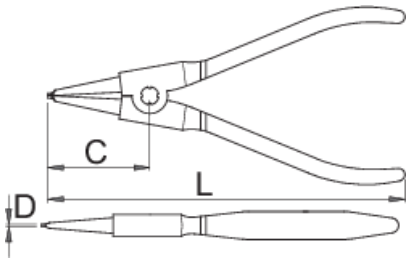

- instalimin e rrjeteve të sigurisë në boshte

	L		D	C	
625125	140	3 - 10	0,9	40	127

* Imazhet e produkteve janë simbolike. Të gjitha dimensionet janë në mm, pesha në gram. Të gjitha dimensionet e listuara mund të ndryshojnë në tolerancë.