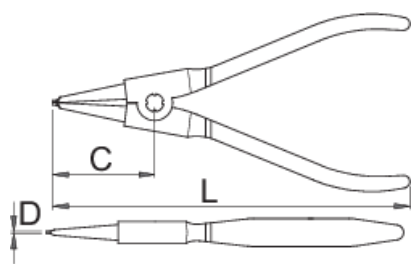

External lock rings pliers, straight

532PLUS/1DP-US

Profiles

Product features

- Materiali: çeliku të veçantë mjet
- rënie të falsifikuara, ngurtësuar tërësisht dhe nevrík
- kreu i lëmuar
- përfundojë sipërfaqe: krom kromuar sipas ISO 1456:2009
- këshilla të përfundojë e zezë
- plastike të dyfishtë zhytur trajton
- bërë sipas standardit DIN 5254 formë A

Avantazhet:

- Durim 30% më i lartë në krahasim me unaza përshtatshëm Dana
- me butona ngulitur
- për diametër 10 deri 100mm

Përdorim:

- instalimin e rrjeteve të sigurisë në boshte

625125

L

140

3 - 10

D

0,9

C

40

127

* Imazhet e produkteve janë simbolike. Të gjitha dimensionet janë në mm, pesha në gram. Të gjitha dimensionet e listuara mund të ndryshojnë në tolerancë.