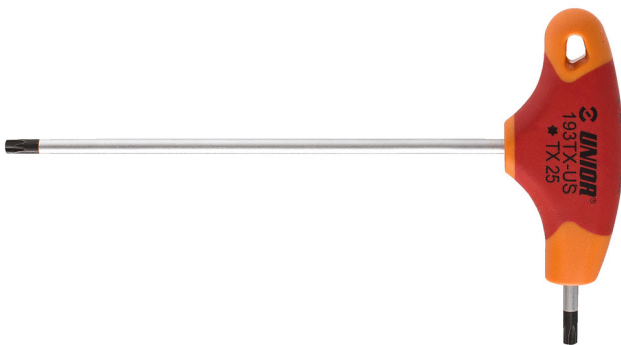

Ključ TORX sa T-ručkom

193TX-US

Profili

Opis proizvoda

- materijal: premium hrom-vanadijum čelik
- ručica od polipropilena
- stablo odvijača hromirano, vrh bruniran

		L1	C1	C2	L2	
625711	TX 8	151	125	15	75	48
625121	TX 10	126	100	15	75	15

		L1	C1	C2	L2	
625122	TX 15	126	100	15	75	19
625712	TX 20	151	125	15	75	30
625123	TX 25	184,5	150	20	100	46
628632	TX 27	184,5	150	20	100	68
625124	TX 30	184,5	150	20	100	67

* Fotografije proizvoda su simbolične. Sve dimenzije su u mm, a težina u gramima. Sve navedene dimenzije mogu odstupati u granicama tolerancija.