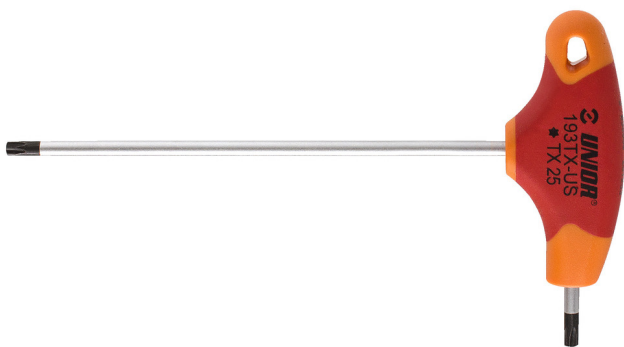

Ključ TORX sa T-ručkom

193TX-US

Profili

Opis proizvoda

- materijal: premium hrom-vanadijum čelik
- ručica od polipropilena
- stablo odvijača hromirano, vrh bruniran

		L1	C1	C2	L2	
625711	TX 8	151	125	15	75	48
625121	TX 10	126	100	15	75	15

		L1	C1	C2	L2	
625122	TX 15	126	100	15	75	19
625712	TX 20	151	125	15	75	30
625123	TX 25	184,5	150	20	100	46
628632	TX 27	184,5	150	20	100	68
625124	TX 30	184,5	150	20	100	67

* Fotografije proizvoda su simbolične. Sve dimenzije su u mm, a težina u gramima. Sve navedene dimenzije mogu odstupati u granicama tolerancija.