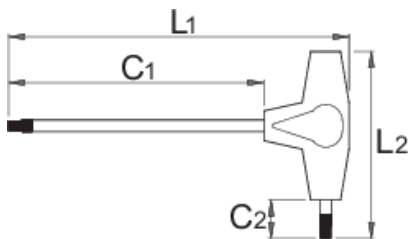

Ključ TORX sa T-ručkom

193TX-US

Profili

Opis proizvoda

- materijal: premium hrom-vanadijum čelik
- ručica od polipropilena
- stablo odvijača hromirano, vrh bruniran

		L1	C1	C2	L2	
625711	TX 8	151	125	15	75	48
625121	TX 10	126	100	15	75	15

		L1	C1	C2	L2	
625122	TX 15	126	100	15	75	19
625712	TX 20	151	125	15	75	30
625123	TX 25	184,5	150	20	100	46
628632	TX 27	184,5	150	20	100	68
625124	TX 30	184,5	150	20	100	67

* Fotografije proizvoda su simbolične. Sve dimenzije su u mm, a težina u gramima. Sve navedene dimenzije mogu odstupati u granicama tolerancija.