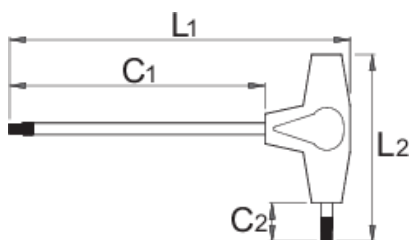

Ključ TORX sa T-ručkom

193TX-US

Profili

Opis proizvoda

- materijal: premium hrom-vanadijum čelik
- ručica od polipropilena
- stablo odvijača hromirano, vrh bruniran

		L1	C1	C2	L2	
625711	TX 8	151	125	15	75	48
625121	TX 10	126	100	15	75	15

		L1	C1	C2	L2	
625122	TX 15	126	100	15	75	19
625712	TX 20	151	125	15	75	30
625123	TX 25	184,5	150	20	100	46
628632	TX 27	184,5	150	20	100	68
625124	TX 30	184,5	150	20	100	67
629941	TX 40	218	175	25	125	130

* Fotografije proizvoda su simbolične. Sve dimenzije su u mm, a težina u gramima. Sve navedene dimenzije mogu odstupati u granicama tolerancija.