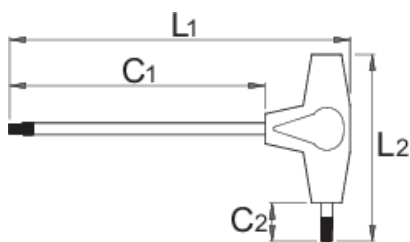

Ključ TORX sa T-ručkom

193TX-US

Profili

Opis proizvoda

- materijal: premium hrom-vanadijum čelik
- ručica od polipropilena
- stablo odvijača hromirano, vrh bruniran

		L1	C1	C2	L2	
625711	TX 8	151	125	15	75	48
625121	TX 10	126	100	15	75	15

		L1	C1	C2	L2	
625122	TX 15	126	100	15	75	19
625712	TX 20	151	125	15	75	30
625123	TX 25	184,5	150	20	100	46
628632	TX 27	184,5	150	20	100	68
625124	TX 30	184,5	150	20	100	67

* Fotografije proizvoda su simbolične. Sve dimenzije su u mm, a težina u gramima. Sve navedene dimenzije mogu odstupati u granicama tolerancija.