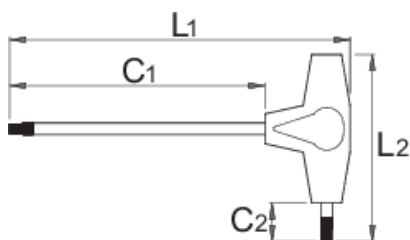

Ključ TORX sa T-ručkom

193TX-US

Profili

Opis proizvoda

- materijal: premium hrom-vanadijum čelik
- ručica od polipropilena
- stablo odvijača hromirano, vrh bruniran

		L1	C1	C2	L2	
625711	TX 8	151	125	15	75	48
625121	TX 10	126	100	15	75	15

		L1	C1	C2	L2	
625122	TX 15	126	100	15	75	19
625712	TX 20	151	125	15	75	30
625123	TX 25	184,5	150	20	100	46
628632	TX 27	184,5	150	20	100	68
625124	TX 30	184,5	150	20	100	67

* Fotografije proizvoda su simbolične. Sve dimenzije su u mm, a težina u gramima. Sve navedene dimenzije mogu odstupati u granicama tolerancija.