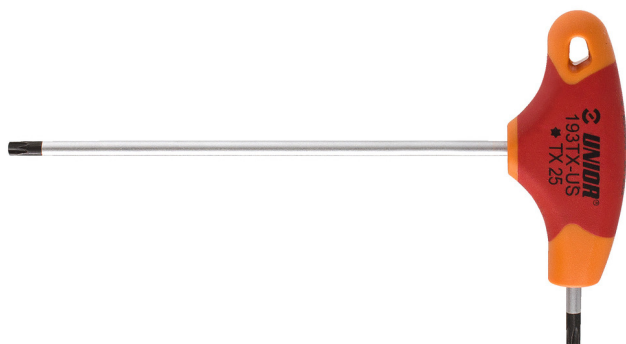

Ključ TORX sa T-ručkom

193TX-US

Profili

Opis proizvoda

- materijal: premium hrom-vanadijum čelik
- ručica od polipropilena
- stablo odvijača hromirano, vrh bruniran

		L1	C1	C2	L2	
625711	TX 8	151	125	15	75	48
625121	TX 10	126	100	15	75	15

		L1	C1	C2	L2	
625122	TX 15	126	100	15	75	19
625712	TX 20	151	125	15	75	30
625123	TX 25	184,5	150	20	100	46
628632	TX 27	184,5	150	20	100	68
625124	TX 30	184,5	150	20	100	67

* Fotografije proizvoda su simbolične. Sve dimenzije su u mm, a težina u gramima. Sve navedene dimenzije mogu odstupati u granicama tolerancija.