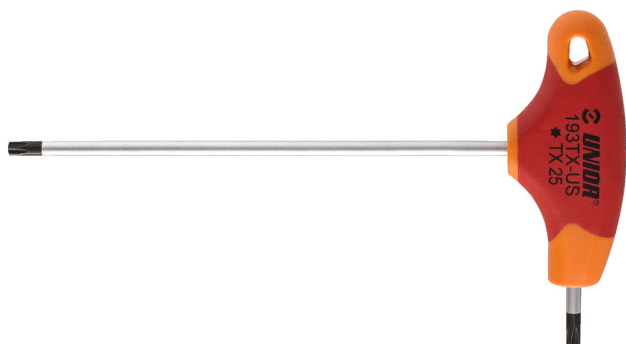

Ključ TORX sa T-ručkom

193TX-US

Profili

Opis proizvoda

- materijal: premium hrom-vanadijum čelik
- ručica od polipropilena
- stablo odvijača hromirano, vrh bruniran

		L1	C1	C2	L2	
625711	TX 8	151	125	15	75	48
625121	TX 10	126	100	15	75	15

		L1	C1	C2	L2	
625122	TX 15	126	100	15	75	19
625712	TX 20	151	125	15	75	30
625123	TX 25	184,5	150	20	100	46
628632	TX 27	184,5	150	20	100	68
625124	TX 30	184,5	150	20	100	67
629941	TX 40	218	175	25	125	130

* Fotografije proizvoda su simbolične. Sve dimenzije su u mm, a težina u gramima. Sve navedene dimenzije mogu odstupati u granicama tolerancija.