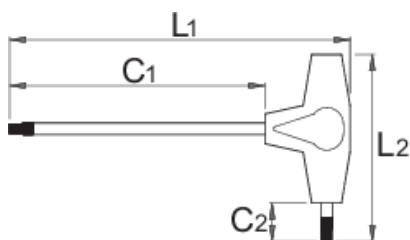

Izvijač s TX profilom in T ročajem

193TX-US

Profili

Atributi izdelka

- material: Premium krom vanadijevo jeklo
- ročaj - polipropilen
- steblo kromirano, konica črnjena

|  |  | L1 | C1 | C2 | L2 |  |
|--|---|-----|-----|----|----|---|
| 625711 | TX 8 | 151 | 125 | 15 | 75 | 48 |
| 625121 | TX 10 | 126 | 100 | 15 | 75 | 15 |

|  |  | L1 | C1 | C2 | L2 |  |
|--|---|-------|-----|----|-----|---|
| 625122 | TX 15 | 126 | 100 | 15 | 75 | 19 |
| 625712 | TX 20 | 151 | 125 | 15 | 75 | 30 |
| 625123 | TX 25 | 184,5 | 150 | 20 | 100 | 46 |
| 628632 | TX 27 | 184,5 | 150 | 20 | 100 | 68 |
| 625124 | TX 30 | 184,5 | 150 | 20 | 100 | 67 |

* Slike proizvodov so simbolične. Vse dimenzije so v mm, masa v g. Vse navedene dimenzije lahko odstopajo v tolerančnih merah.