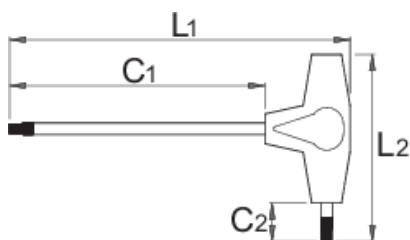

Izvijač s TX profilom in T ročajem

193TX-US

Profili

Atributi izdelka

- material: Premium krom vanadijevo jeklo
- ročaj - polipropilen
- steblo kromirano, konica črnjena

		L1	C1	C2	L2	
625711	TX 8	151	125	15	75	48
625121	TX 10	126	100	15	75	15

		L1	C1	C2	L2	
625122	TX 15	126	100	15	75	19
625712	TX 20	151	125	15	75	30
625123	TX 25	184,5	150	20	100	46
628632	TX 27	184,5	150	20	100	68
625124	TX 30	184,5	150	20	100	67

* Slike proizvodov so simbolične. Vse dimenzije so v mm, teža v g. Vse navedene dimenzije lahko odstopajo v tolerančnih merah.