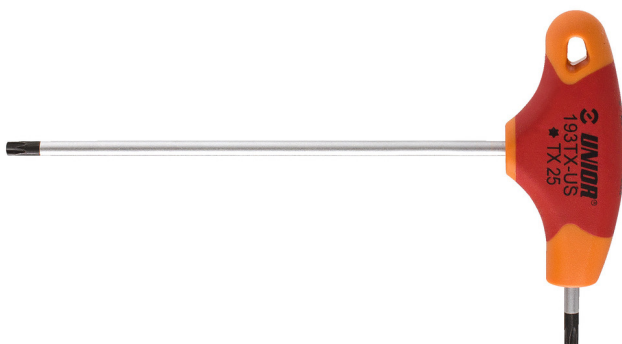

# Izvijač s TX profilom in T ročajem

193TX-US

## Atributi izdelka

- material: Premium krom vanadijevo jeklo
- ročaj - polipropilen
- steblo kromirano, konica črnjena

		L1	C1	C2	L2	
625711	TX 8	151	125	15	75	48
625121	TX 10	126	100	15	75	15

		L1	C1	C2	L2	
625122	TX 15	126	100	15	75	19
625712	TX 20	151	125	15	75	30
625123	TX 25	184,5	150	20	100	46
628632	TX 27	184,5	150	20	100	68
625124	TX 30	184,5	150	20	100	67