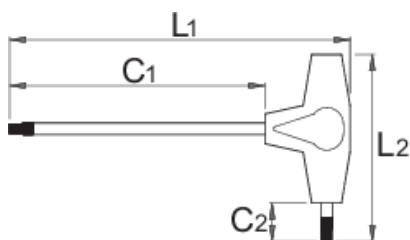

# Izvijač s TX profilom in T ročajem

193TX-US

## Atributi izdelka

- material: Premium krom vanadijevo jeklo
- ročaj - polipropilen
- steblo kromirano, konica črnjena

		L1	C1	C2	L2	
625711	TX 8	151	125	15	75	48
625121	TX 10	126	100	15	75	15

		L1	C1	C2	L2	
625122	TX 15	126	100	15	75	19
625712	TX 20	151	125	15	75	30
625123	TX 25	184,5	150	20	100	46
628632	TX 27	184,5	150	20	100	68
625124	TX 30	184,5	150	20	100	67

\* Slike proizvodov so simbolične. Vse dimenzije so v mm, masa v g. Vse navedene dimenzije lahko odstopajo v tolerančnih merah.