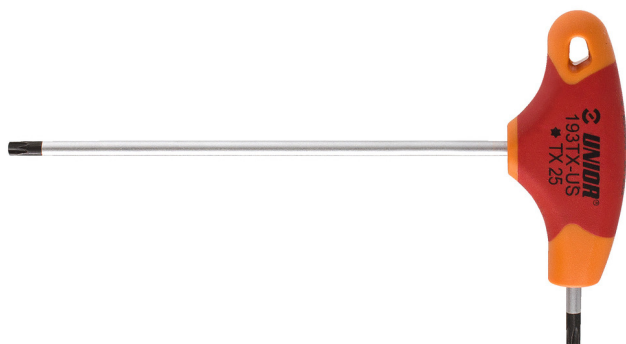

# Torxový kľúč s T-rukoväťou

193TX-US

## Product features

- materiál: premium chróm vanádiová oceľ
- rukoväť - polypropylén
- čepeľ chromovaná, čiernená

		L1	C1	C2	L2	
625711	TX 8	151	125	15	75	48
625121	TX 10	126	100	15	75	15

		L1	C1	C2	L2	
625122	TX 15	126	100	15	75	19
625712	TX 20	151	125	15	75	30
625123	TX 25	184,5	150	20	100	46
628632	TX 27	184,5	150	20	100	68
625124	TX 30	184,5	150	20	100	67