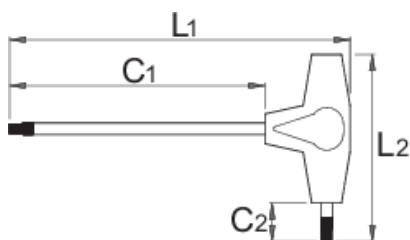

## Product features

- materiál: premium chróm vanádiová oceľ
- rukoväť - polypropylén
- čepeľ chromovaná, čiernená

		L1	C1	C2	L2	
625711	TX 8	151	125	15	75	48
625121	TX 10	126	100	15	75	15

		L1	C1	C2	L2	
625122	TX 15	126	100	15	75	19
625712	TX 20	151	125	15	75	30
625123	TX 25	184,5	150	20	100	46
628632	TX 27	184,5	150	20	100	68
625124	TX 30	184,5	150	20	100	67

\* Obrázky sú symbolické. Všetky rozmery sú v mm, hmotnosť je v g. Všetky udané rozmery sa môžu líšiť v rámci tolerancie.