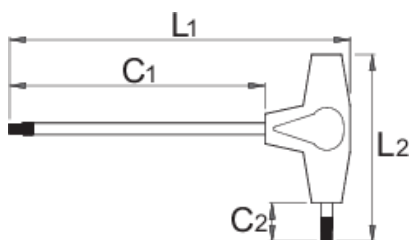

Torxový kľúč s T-rukoväťou

193TX-US

Profiles

Product features

- materiál: premium chróm vanádiová oceľ
- rukoväť - polypropylén
- čepeľ chromovaná, čiernená

|  |  | L1 | C1 | C2 | L2 |  |
|--|---|-----|-----|----|----|---|
| 625711 | TX 8 | 151 | 125 | 15 | 75 | 48 |
| 625121 | TX 10 | 126 | 100 | 15 | 75 | 15 |

|  |  | L1 | C1 | C2 | L2 |  |
|--|---|-------|-----|----|-----|---|
| 625122 | TX 15 | 126 | 100 | 15 | 75 | 19 |
| 625712 | TX 20 | 151 | 125 | 15 | 75 | 30 |
| 625123 | TX 25 | 184,5 | 150 | 20 | 100 | 46 |
| 628632 | TX 27 | 184,5 | 150 | 20 | 100 | 68 |
| 625124 | TX 30 | 184,5 | 150 | 20 | 100 | 67 |

* Obrázky sú symbolické. Všetky rozmery sú v mm, hmotnosť je v g. Všetky udané rozmery sa môžu líšiť v rámci tolerancie.