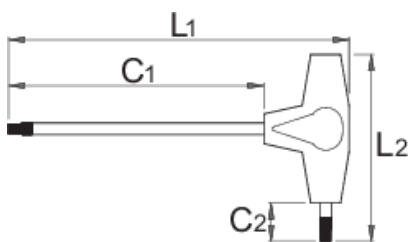

Ключ с профилем TORX с Т-образной рукояткой

193TX-US

Профили

Описание товара

- материал: хромованадиевая сталь Premium
- рукоятка - полипропилен
- стержень хромированный, жало чернёное

625711

TX 8

L1

151

C1

125

C2

15

L2

75

48

		L1	C1	C2	L2	
625121	TX 10	126	100	15	75	15
625122	TX 15	126	100	15	75	19
625712	TX 20	151	125	15	75	30
625123	TX 25	184,5	150	20	100	46
628632	TX 27	184,5	150	20	100	68
625124	TX 30	184,5	150	20	100	67

* Изображения продуктов носят демонстрационный характер. Все размеры указаны в миллиметрах, вес в граммах.