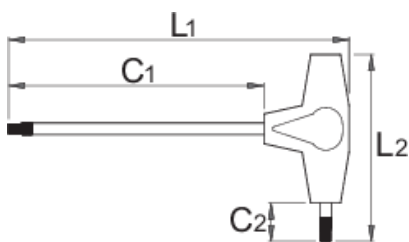

Wkrętak Torx z tękojeścią T

193TX-US

Profile

Cechy produktu

- materiał: stal chromo-wanadowa premium
- uchwyt - polipropylen
- grot chromowany, czerniona końcówka

		L1	C1	C2	L2	
625711	TX 8	151	125	15	75	48
625121	TX 10	126	100	15	75	15

		L1	C1	C2	L2	
625122	TX 15	126	100	15	75	19
625712	TX 20	151	125	15	75	30
625123	TX 25	184,5	150	20	100	46
628632	TX 27	184,5	150	20	100	68
625124	TX 30	184,5	150	20	100	67

* Przedstawiony wygląd produktu jest orientacyjny. Wszystkie wymiary są w mm, podana waga w gramach