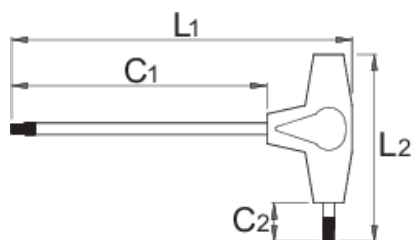

# Wkrętak Torx z tękojeścią T

193TX-US

## Cechy produktu

- materiał: stal chromo-wanadowa premium
- uchwyt - polipropylen
- grot chromowany, czerniona końcówka

		L1	C1	C2	L2	
625711	TX 8	151	125	15	75	48
625121	TX 10	126	100	15	75	15

		L1	C1	C2	L2	
625122	TX 15	126	100	15	75	19
625712	TX 20	151	125	15	75	30
625123	TX 25	184,5	150	20	100	46
628632	TX 27	184,5	150	20	100	68
625124	TX 30	184,5	150	20	100	67

\* Przedstawiony wygląd produktu jest orientacyjny. Wszystkie wymiary są w mm, podana waga w gramach