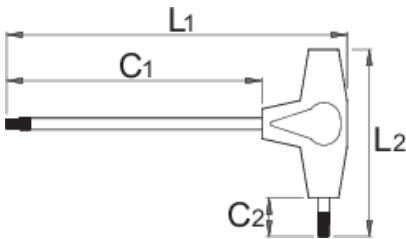

Одвртка со TX профил со Т-рачка

193TX-US

Profiles

Product features

- материјал: специјален хром ванадиум
- рачка-полипропилен
- стебло хромирано, бруниран врв

		L1	C1	C2	L2	
625711	TX 8	151	125	15	75	48
625121	TX 10	126	100	15	75	15

		L1	C1	C2	L2	
625122	TX 15	126	100	15	75	19
625712	TX 20	151	125	15	75	30
625123	TX 25	184,5	150	20	100	46
628632	TX 27	184,5	150	20	100	68
625124	TX 30	184,5	150	20	100	67

* Сликите на производите се симболични. Сите димензии се во мм, тежината е во грамови. Сите наведени димензии може да се разликуваат во ниво на толеранција