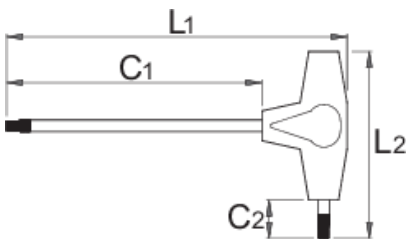

Одвртка со TX профил со Т-рачка

193TX-US

Profiles

Product features

- материјал: специјален хром ванадиум
- рачка-полипропилен
- стебло хромирано, бруниран врв

		L1	C1	C2	L2	
625711	TX 8	151	125	15	75	48
625121	TX 10	126	100	15	75	15

		L1	C1	C2	L2	
625122	TX 15	126	100	15	75	19
625712	TX 20	151	125	15	75	30
625123	TX 25	184,5	150	20	100	46
628632	TX 27	184,5	150	20	100	68
625124	TX 30	184,5	150	20	100	67

* Сликите на производите се симболични. Сите димензии се во мм, тежината е во грамови. Сите наведени димензии може да се разликуваат во ниво на толеранција