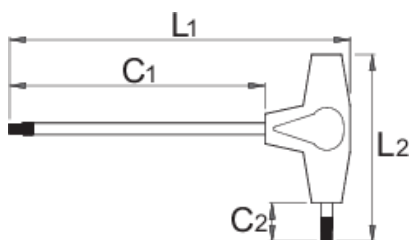

T-handle TX wrench

193TX-US

Profilok

Termékjellemzők

- anyaga: Premium króm-vanádium acél
- markolat - polipropilén
- krómozott, feketített hegygel

		L1	C1	C2	L2	
625711	TX 8	151	125	15	75	48
625121	TX 10	126	100	15	75	15

		L1	C1	C2	L2	
625122	TX 15	126	100	15	75	19
625712	TX 20	151	125	15	75	30
625123	TX 25	184,5	150	20	100	46
628632	TX 27	184,5	150	20	100	68
625124	TX 30	184,5	150	20	100	67

* A termékeképek illusztrációk. Minden feltüntetett méret milliméterben, a tömegek grammban. Az összes feltüntetett méret eltérhet a toleranciának megfelelően.