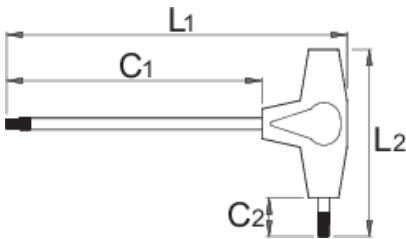

T-handle TX wrench

193TX-US

Profilok

Termékjellemzők

- anyaga: Premium króm-vanádium acél
- markolat - polipropilén
- krómozott, feketített hegygel

		L1	C1	C2	L2	
625711	TX 8	151	125	15	75	48
625121	TX 10	126	100	15	75	15

		L1	C1	C2	L2	
625122	TX 15	126	100	15	75	19
625712	TX 20	151	125	15	75	30
625123	TX 25	184,5	150	20	100	46
628632	TX 27	184,5	150	20	100	68
625124	TX 30	184,5	150	20	100	67

* A termékeképek illusztrációk. Minden feltüntetett méret milliméterben, a tömegek grammban. Az összes feltüntetett méret eltérhet a toleranciának megfelelően.