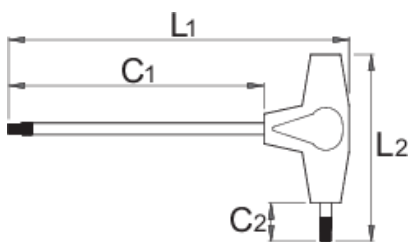

T-handle TX wrench

193TX-US

Profili

Atributi proizvoda

- materijal: tijelo od Premium krom-vanadij-molibdena, u cjelosti ojačano i zakaljeno
- ručica od polipropilena
- kromirano tijelo, brunirani vrh

		L1	C1	C2	L2	
625711	TX 8	151	125	15	75	48
625121	TX 10	126	100	15	75	15

		L1	C1	C2	L2	
625122	TX 15	126	100	15	75	19
625712	TX 20	151	125	15	75	30
625123	TX 25	184,5	150	20	100	46
628632	TX 27	184,5	150	20	100	68
625124	TX 30	184,5	150	20	100	67

* Slike proizvoda su simbolične. Sve dimenzije su u mm, masa je u g.