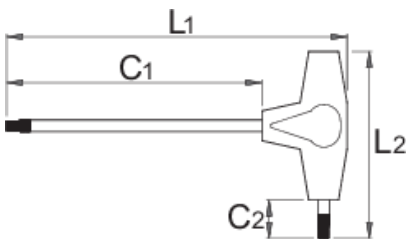

T-handle TX wrench

193TX-US

Profili

Atributi proizvoda

- materijal: tijelo od Premium krom-vanadij-molibdena, u cjelosti ojačano i zakaljeno
- ručica od polipropilena
- kromirano tijelo, brunirani vrh

		L1	C1	C2	L2	
625711	TX 8	151	125	15	75	48
625121	TX 10	126	100	15	75	15

		L1	C1	C2	L2	
625122	TX 15	126	100	15	75	19
625712	TX 20	151	125	15	75	30
625123	TX 25	184,5	150	20	100	46
628632	TX 27	184,5	150	20	100	68
625124	TX 30	184,5	150	20	100	67

* Slike proizvoda su simbolične. Sve dimenzije su u mm, masa je u g.