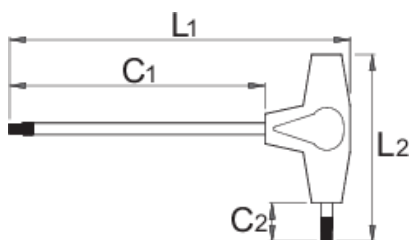

TX šroubovák s T-rukojetí

193TX-US

Profily

Vlastnosti produktu

- materiál: Premium chrom-vanadium ocel
- rukojeť - polypropylen
- dřík povrch chrom, černý hrot

		L1	C1	C2	L2	
625711	TX 8	151	125	15	75	48
625121	TX 10	126	100	15	75	15

		L1	C1	C2	L2	
625122	TX 15	126	100	15	75	19
625712	TX 20	151	125	15	75	30
625123	TX 25	184,5	150	20	100	46
628632	TX 27	184,5	150	20	100	68
625124	TX 30	184,5	150	20	100	67

* Obrázky produktů jsou symbolické. Všechny rozměry jsou v mm a hmotnost v gramech. Všechny uvedené rozměry se mohou lišit v toleranci.