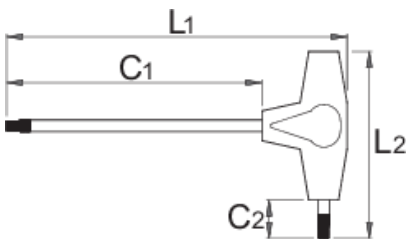

T-handle TX wrench

193TX-US

Profili

Atributi proizvoda

- materijal: tijelo od krom-vanadij-molibdena, u cjelosti ojačano i zakaljeno
- ručica od polipropilena
- tijelo kromirano, vrh bruniran

		L1	C1	C2	L2	
625711	TX 8	151	125	15	75	48
625121	TX 10	126	100	15	75	15

		L1	C1	C2	L2	
625122	TX 15	126	100	15	75	19
625712	TX 20	151	125	15	75	30
625123	TX 25	184,5	150	20	100	46
628632	TX 27	184,5	150	20	100	68
625124	TX 30	184,5	150	20	100	67

* Slike proizvoda su simbolične. Sve dimenzije su u mm, masa je u g.