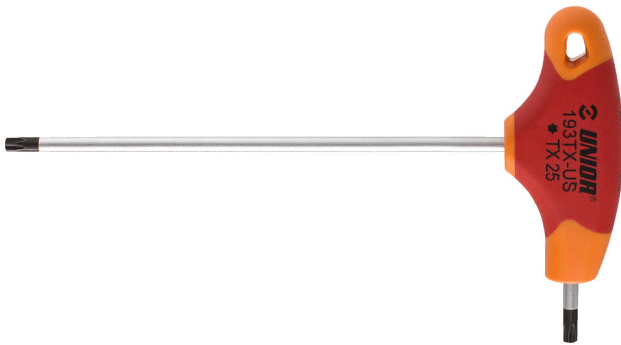

T-handle TX wrench

193TX-US

Profili

Atributi proizvoda

- materijal: tijelo od krom-vanadij-molibdena, u cjelosti ojačano i zakaljeno
- ručica od polipropilena
- tijelo kromirano, vrh bruniran

		L1	C1	C2	L2	
625711	TX 8	151	125	15	75	48
625121	TX 10	126	100	15	75	15

		L1	C1	C2	L2	
625122	TX 15	126	100	15	75	19
625712	TX 20	151	125	15	75	30
625123	TX 25	184,5	150	20	100	46
628632	TX 27	184,5	150	20	100	68
625124	TX 30	184,5	150	20	100	67

* Slike proizvoda su simbolične. Sve dimenzije su u mm, masa je u g.