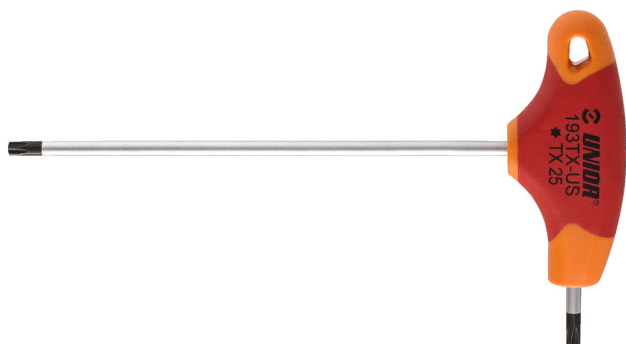

T-образен ключ с TX профил

193TX-US

Профили

Параметри на продукта

- материал: острие - хром-ванадий, изцяло закалено
- дръжка - полипропилен
- острие: хромирано, връх: индуктивно закален и фосфатиран

		L1	C1	C2	L2	
625711	TX 8	151	125	15	75	48
625121	TX 10	126	100	15	75	15

		L1	C1	C2	L2	
625122	TX 15	126	100	15	75	19
625712	TX 20	151	125	15	75	30
625123	TX 25	184,5	150	20	100	46
628632	TX 27	184,5	150	20	100	68
625124	TX 30	184,5	150	20	100	67

* Снимките на продуктите са символични. Всички размери са в мм., теглото е в грамове .