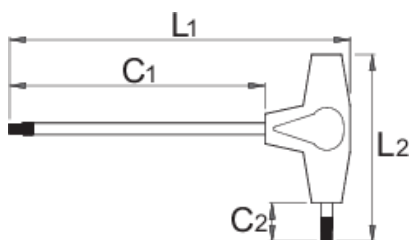

T-образен ключ с TX профил

193TX-US

Профили

Параметри на продукта

- материал: острие - хром-ванадий, изцяло закалено
- дръжка - полипропилен
- острие: хромирано, връх: индуктивно закален и фосфатиран

		L1	C1	C2	L2	
625711	TX 8	151	125	15	75	48
625121	TX 10	126	100	15	75	15

		L1	C1	C2	L2	
625122	TX 15	126	100	15	75	19
625712	TX 20	151	125	15	75	30
625123	TX 25	184,5	150	20	100	46
628632	TX 27	184,5	150	20	100	68
625124	TX 30	184,5	150	20	100	67

* Снимките на продуктите са символични. Всички размери са в мм., теглото е в грамове .