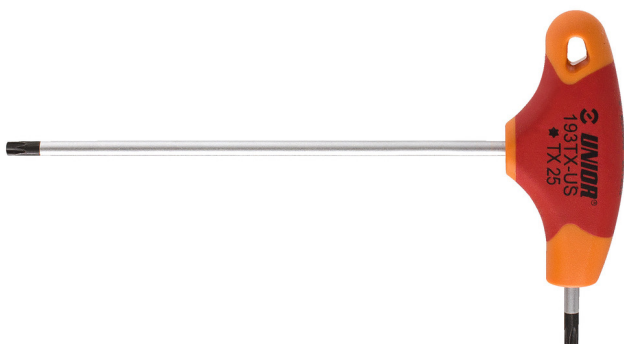

T-образен ключ с TX профил

193TX-US

Профили

Параметри на продукта

- материал: острие - хром-ванадий, изцяло закалено
- дръжка - полипропилен
- острие: хромирано, връх: индуктивно закален и фосфатиран

		L1	C1	C2	L2	
625711	TX 8	151	125	15	75	48
625121	TX 10	126	100	15	75	15

		L1	C1	C2	L2	
625122	TX 15	126	100	15	75	19
625712	TX 20	151	125	15	75	30
625123	TX 25	184,5	150	20	100	46
628632	TX 27	184,5	150	20	100	68
625124	TX 30	184,5	150	20	100	67

* Снимките на продуктите са символични. Всички размери са в мм., теглото е в грамове .