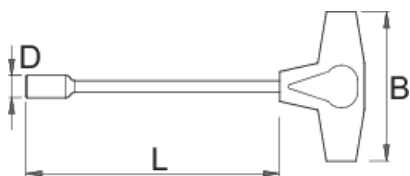

# Ključ nasadni, s T ročajem

193N-US

## Atributi izdelka

- material: Premium krom vanadijevo jeklo
- ročaj - polipropilen
- površinska zaščita: steblo kromirano s trivalentnim kromom po standardu ISO 1456:2009

625120

5,5

D

8,8

L

272,9

B

100

106

\* Slike proizvodov so simbolične. Vse dimenzije so v mm, masa v g. Vse navedene dimenzije lahko odstopajo v tolerančnih merah.