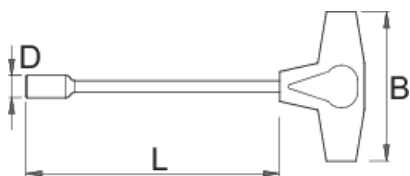

625120

5,5

D

8,8

L

272,9

B

100

106

* Slike proizvodov so simbolične. Vse dimenzije so v mm, masa v g. Vse navedene dimenzije lahko odstopajo v tolerančnih merah.