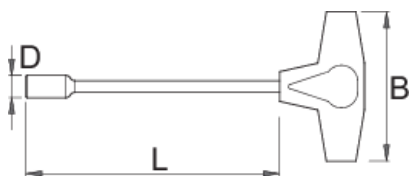

Ključ nasadni, s T ročajem

193N-US

Profili

Atributi izdelka

- material: Premium krom vanadijevo jeklo
- ročaj - polipropilen
- površinska zaščita: steblo kromirano s trivalentnim kromom po standardu ISO 1456:2009

625120

5,5

D

8,8

L

272,9

B

100

106

* Slike proizvodov so simbolične. Vse dimenzije so v mm, masa v g. Vse navedene dimenzije lahko odstopajo v tolerančnih merah.