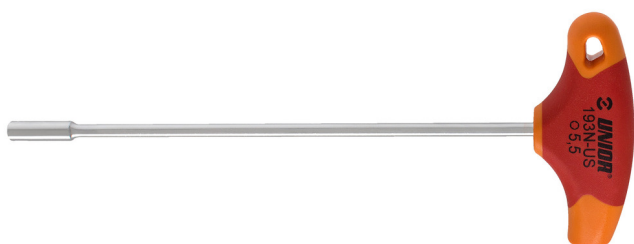

Nástrčný kľúč s T-rukoväťou

193N-US

Profiles

Product features

- materiál: premium chróm vanádiová oceľ
- rukoväť - polypropylén
- chrómovaná podľa ISO 1456:2009

625120

5,5

D

8,8

L

272,9

B

100

106

* Obrázky sú symbolické. Všetky rozmery sú v mm, hmotnosť je v g. Všetky udané rozmery sa môžu líšiť v rámci tolerancie.