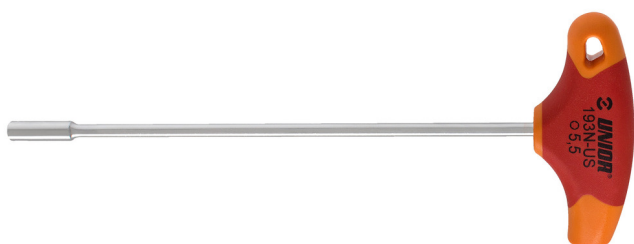

# Nástrčný kľúč s T-rukoväťou

193N-US

## Product features

- materiál: premium chróm vanádiová oceľ
- rukoväť - polypropylén
- chrómovaná podľa ISO 1456:2009

625120

5,5

D

8,8

L

272,9