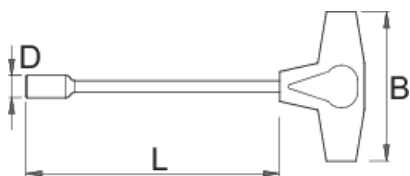

625120

5,5

D

8,8

L

272,9

B

100

106

* Obrázky sú symbolické. Všetky rozmery sú v mm, hmotnosť je v g. Všetky udané rozmery sa môžu líšiť v rámci tolerancie.