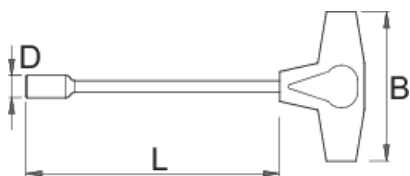

## Product features

- materiál: premium chróm vanádiová oceľ
- rukoväť - polypropylén
- chrómovaná podľa ISO 1456:2009

625120

5,5

D

8,8

L

272,9

B

100

106

\* Obrázky sú symbolické. Všetky rozmery sú v mm, hmotnosť je v g. Všetky udané rozmery sa môžu líšiť v rámci tolerancie.