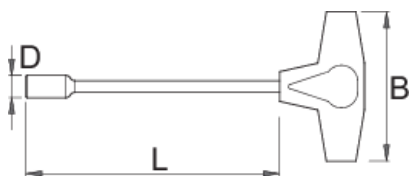

Socket wrench with T-handle

193N-US

Profiles

Product features

- materiál: premium chróm vanádiová oceľ
- rukoväť - polypropylén
- chrómovaná podľa ISO 1456:2009

625120

5,5

D

8,8

L

272,9

B

100

106

* Obrázky sú symbolické. Všetky rozmery sú v mm, hmotnosť je v g. Všetky udané rozmery sa môžu líšiť v rámci tolerancie.