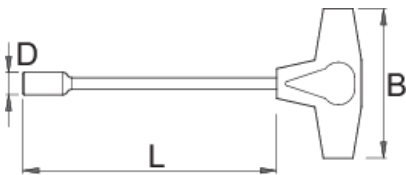

Насаден клуч со Т-рачка

193N-US

Profiles

Product features

- материјал: специјален хром ванадиум челик
- рачка-полипропилен
- хромиран според ISO 1456:2009

625120

5,5

D

8,8

L

272,9

B

100

106

* Сликите на производите се симболични. Сите димензии се во мм, тежината е во грамови. Сите наведени димензии може да се разликуваат во ниво на толеранција